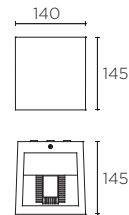

Simenti

■ DC

BODY MAT CON DIF MAT GLA IP65 4 50000h L80 B20 2 MacAdam