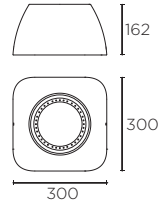

LED SAMSUNG

K	CRI	W	Real lm	
3000	80	17,4	1071	55-E056 - DC - CL

100-240V 50-60Hz

* Versión DALI bajo pedido.
* Versão DALI sob pedido.

Lift

DC

BODY MAT CON [®] IP65 IK10  Hotels 

71-E032 - DC - DC