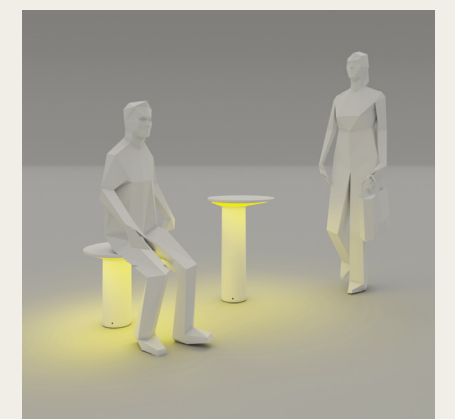

Arc

(ES) El aplique de pared Arc consolida la propuesta de producto exterior realizado en cemento. Buscando materializar productos que se integren al máximo en la arquitectura, este aplique puede instalarse empotrado en la pared o en superficie manteniendo una gran mimetización con el entorno, al contar con un diseño trabajado y una estructura rectangular y muy poco profunda. Arc está concebido para iluminar zonas de paso cediendo todo el protagonismo a la luz y al espacio.

Información técnica p. 18

(PT) O aplique de parede Arc consolida a proposta de produto exterior realizado em cimento. Procurando materializar produtos que se integrem ao máximo na arquitetura, este aplique pode ser instalado encastrado na parede ou na superfície mantendo uma grande mimetização com o ambiente, ao contar com um design trabalhado e uma estrutura retangular e muito pouco profunda. Arc foi concebido para iluminar zonas de passagem cedendo todo o protagonismo à luz e ao espaço.