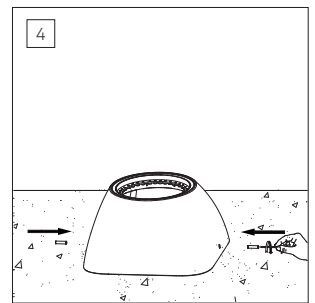

Instrucciones / Instruções

Compatible / Compatível

71-E032-DC-DC	Ø125	Ø125	Ø125	Ø130	Ø130	Ø130
71-9995-DC-DC	Ø185	-	Ø185	Ø180	Ø180	Ø180
71-E033-DC-DC	Ø223	Ø225	-	-	-	-