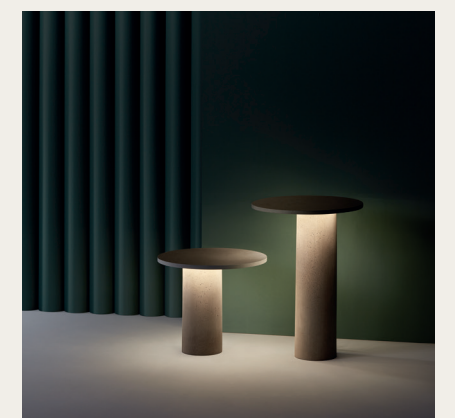

Destaques

(PT)

- Inclui sistema PRO-base para garantir uma robustez extra da luminária.
- Caixa de ligação interna estanque (IP68) com entrada dupla do cabo para favorecer a instalação C25em cadeia.
- Pode ser instalado em ambientes húmidos ou inclusive na primeira linha de mar.