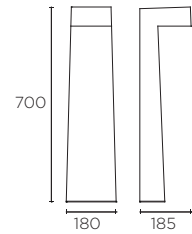

Simenti

■ DC

BODY MAT CON DIF MAT GLA IP65 1 50000h L80 B20 3 MacAdam