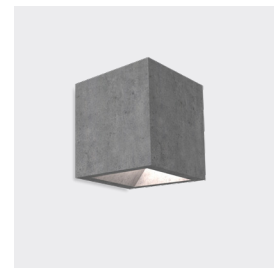

Simenti

■ DC

BODY MAT CON DIF MAT GLA IP65 4 50000h L80 B20 2 MacAdam