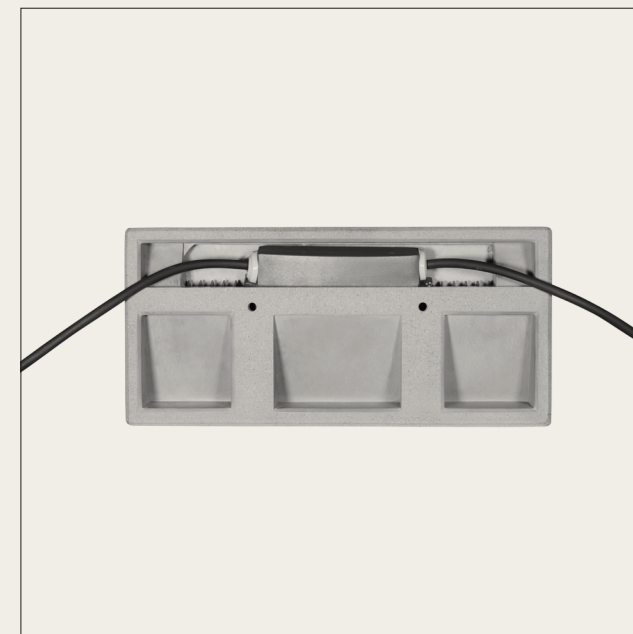

- Incluye sistema PRO-base para garantizar una robustez extra de la luminaria.
- Caja de conexión interna estanca (IP68) con doble entrada de cable para favorecer la instalación en cadena.
- Puede instalarse en ambientes húmedos o incluso primera línea de mar.

Información técnica p. 18

(PT) O aplique de parede Arc consolida a proposta de produto exterior realizado em cimento. Procurando materializar produtos que se integrem ao máximo na arquitetura, este aplique pode ser instalado encastrado na parede ou na superfície mantendo uma grande mimetização com o ambiente, ao contar com um design trabalhado e uma estrutura retangular e muito pouco profunda. Arc foi concebido para iluminar zonas de passagem cedendo todo o protagonismo à luz e ao espaço.

Informação técnica p. 18

Destacados

(ES)

- Puede instalarse en ambientes húmedos o incluso primera línea de mar.
- Diseño curvado que permite esconder el difusor y evitar que se produzca cualquier deslumbramiento.
- Incluye doble salida de cable para facilitar la instalación en cadena.
- Rápida instalación del módulo Led.

Row

(ES) Esta colección de balizas Deco-Tech es la perfecta combinación entre una solución led de alto flujo lumínico y una pieza de diseño contemporáneo. Con el objetivo de que la luminaria se integre al máximo en el espacio, Row está fabricada en cemento que permite su completa mimetización con la arquitectura exterior.