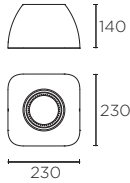

LED SAMSUNG

K	CRI	W	Real lm	
3000	80	17,4	1071	55-E056 - DC - CL

100-240V 50-60Hz

* Versión DALI bajo pedido.
* Versão DALI sob pedido.

Lift

DC

BODY MAT CON [®] IP65 IK10  Hotels 

71-E032 - DC - DC