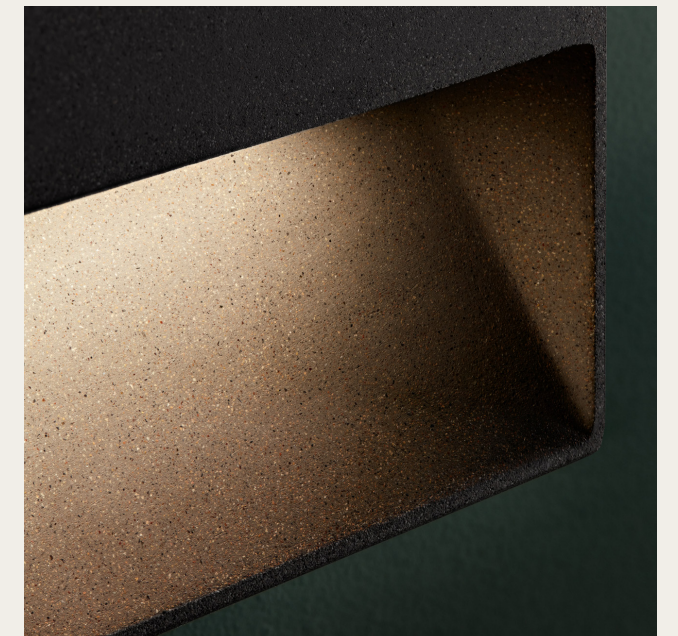

Destaques

(PT)

- Pode ser instalado em ambientes húmedos ou inclusive na primeira linha de mar.
- Design curvado que permite esconder o difusor e evitar que ocorra qualquer encandeamento.
- Inclui dupla saída do cabo para facilitar a instalação em cadeia.
- Rápida instalação do módulo Led.