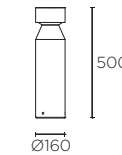

LED SAMSUNG

K	CRI	W	Real lm	
3000	80	17,4	1071	55-E055 - DC - CL

100-240V 50-60Hz

* Versión DALI bajo pedido.
* Versão DALI sob pedido.