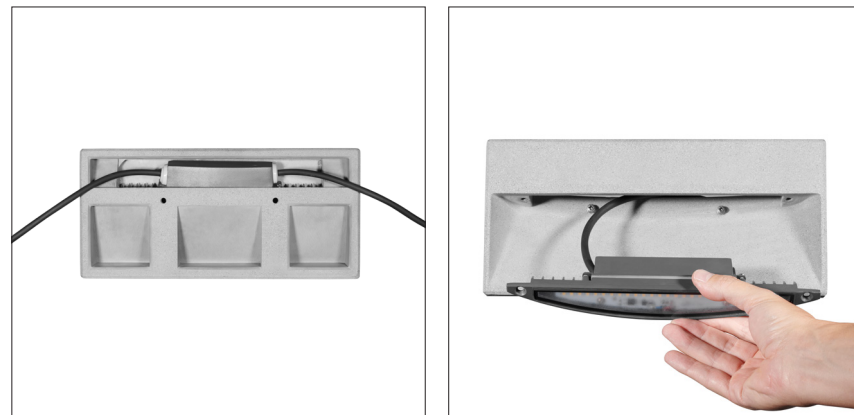

Arc ^N

DC

BODY MAT CON DIF MAT GLA IP65 IK10 4 50000h L80 B20 3 MacAdam SEA SIDE SUITABLE

LED OSRAM

K	CRI	W	Real lm	Volt	Hz	
3000	80	9	404	230	50-60	05-E090
				120	60	05-E091

- DC - CL