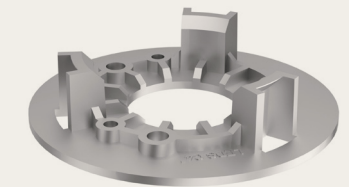

Row

(ES) Esta colección de balizas Deco-Tech es la perfecta combinación entre una solución led de alto flujo lumínico y una pieza de diseño contemporáneo. Con el objetivo de que la luminaria se integre al máximo en el espacio, Row está fabricada en cemento que permite su completa mimetización con la arquitectura exterior.

Información técnica p. 19

(PT) Esta coleção de balizas Deco-Tech é a combinação ideal entre uma solução LED de alto fluxo lumínico e uma peça de design contemporâneo. Com o objetivo de a luminária se integrar ao máximo no espaço, Row é fabricada em cimento, o que permite a sua total mimetização com a arquitetura exterior.

Informação técnica p. 19

(ES)

• Esta colección de balizas Deco-Tech es la perfecta combinación entre una solución led de alto flujo lumínico y una pieza de diseño contemporáneo. Con el objetivo de que la luminaria se integre al máximo en el espacio, Row está fabricada en cemento que permite su completa mimetización con la arquitectura exterior.

(PT)

• Esta coleção de balizas Deco-Tech é a combinação ideal entre uma solução LED de alto fluxo lumínico e uma peça de design contemporâneo. Com o objetivo de a luminária se integrar ao máximo no espaço, Row é fabricada em cimento, o que permite a sua total mimetização com a arquitetura exterior.

Correcto / Correto

(ES)

- **100% integrada.** Base totalmente oculta dentro de la baliza.
- **100% estable.** Base fabricada en aluminio con grosor superior para evitar puntos débiles y poder ser instalada en áreas privadas de uso público como centros comerciales u hoteles.
- **100% apta para primera línea de mar.** Proceso especial para reforzar la capa exterior de aluminio, evitando así su oxidación.

(PT)