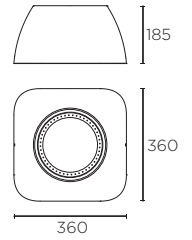

71-E033 - DC - DC