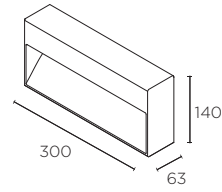

100-240V 50-60Hz

H= 635 **71-E088 - DC - 00**

No incluido / Não Incluso

71-E157 - 00 - 00

Max. 160 Kg

Arc ^N

DC

BODY MAT CON DIF MAT GLA IP65 IK10 4 50000h L80 B20 3 MacAdam SEA SIDE SUITABLE