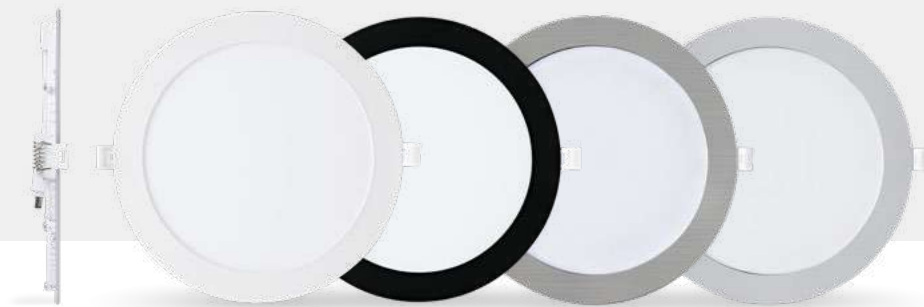

## Downlight empotrable

Recessed downlight

Acabado /Finish

Epistar

- 3 años
- IP40/44
- 120°
- CRI>80
- 30.000h
- 165-245V
- 50-60Hz
- 50.000
- >0,90
- 20 +50°C
- Customizable

Monocolor IP40

Ref	W/Led	CCT	Lm	Color			EcoRaee	PVP
83454	6W	3.000K	400	○	75 mm	100	0,09	7,40 €
83455	6W	4.000K	450	○	75 mm	100	0,09	7,40 €
83456	6W	6.000K	500	○	75 mm	100	0,09	7,40 €
71374	7W	3.000K	665	○	110 mm	100	0,09	8,70 €
71375	7W	4.000K	700	○	110 mm	100	0,09	8,70 €
71789	7W	6.000K	735	○	110 mm	100	0,09	8,70 €
71791	12W	3.000K	1.140	○	150 mm	40	0,09	12,70 €
71792	12W	4.000K	1.200	○	150 mm	40	0,09	12,70 €
71793	12W	6.000K	1.260	○	150 mm	40	0,09	12,70 €
71797	18W	3.000K	1.710	○	200 mm	30	0,09	14,10 €
71761	18W	4.000K	1.800	○	200 mm	30	0,09	14,10 €
71798	18W	6.000K	1.890	○	200 mm	30	0,09	14,10 €
20574	24W	3.000K	2.280	○	275 mm	20	0,09	27,90 €
71382	24W	4.000K	2.400	○	275 mm	20	0,09	27,90 €
20581	24W	6.000K	2.520	○	275 mm	20	0,09	27,90 €
20598	32W	3.000K	3.040	○	375 mm	10	0,16	45,50 €
20604	32W	4.000K	3.200	○	375 mm	10	0,16	45,50 €
20611	32W	6.000K	3.360	○	375 mm	10	0,16	45,50 €
20628	48W	3.000K	4.560	○	575 mm	5	0,16	82,80 €
20635	48W	4.000K	4.800	○	575 mm	5	0,16	82,80 €
20642	48W	6.000K	5.040	○	575 mm	5	0,16	82,80 €
20659	7W	3.000K	665	●	110 mm	100	0,09	9,80 €
20666	7W	4.000K	700	●	110 mm	100	0,09	9,80 €
20673	7W	6.000K	735	●	110 mm	100	0,09	9,80 €
20680	12W	3.000K	1.140	●	150 mm	30	0,09	13,40 €
20697	12W	4.000K	1.200	●	150 mm	30	0,09	13,40 €
20703	12W	6.000K	1.260	●	150 mm	30	0,09	13,40 €
20710	18W	3.000K	1.710	●	200 mm	30	0,09	16,10 €
20727	18W	4.000K	1.800	●	200 mm	30	0,09	16,10 €
20734	18W	6.000K	1.890	●	200 mm	30	0,09	16,10 €
20741	24W	3.000K	2.280	●	275 mm	20	0,09	30,00 €
20758	24W	4.000K	2.400	●	275 mm	20	0,09	30,00 €
20765	24W	6.000K	2.520	●	275 mm	20	0,09	30,00 €
20772	18W	3.000K	1.710	●	200 mm	30	0,09	19,30 €
20789	18W	4.000K	1.800	●	200 mm	30	0,09	19,30 €
20796	18W	6.000K	1.890	●	200 mm	30	0,09	19,30 €
71761BLACK	18W	4.000K	1.800	●	200 mm	30	0,09	15,90 €
71798BLACK	18W	6.000K	1.890	●	200 mm	30	0,09	15,90 €