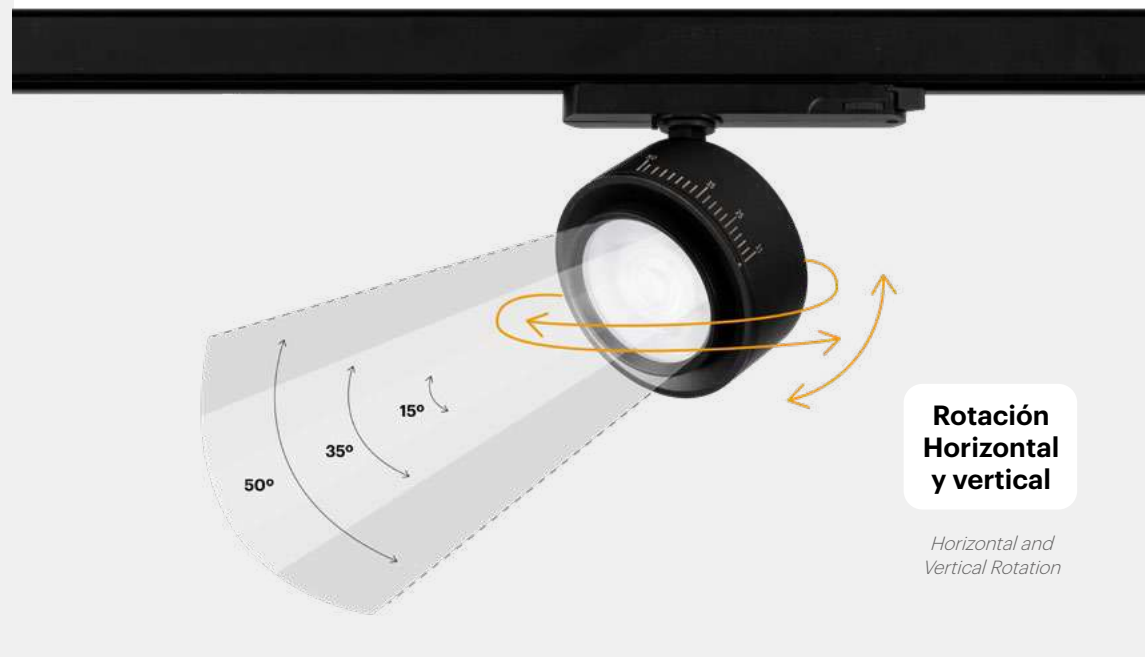

5 años

IP20

15° a 50°

CRI 90

50.000h

220V

50Hz

50.000

0,90

-20 +40°C

EcoRaee 0,16 Pcs 30

Ref	W/Led	CCT	Lm	Color	PVP
83753	30W	2.700K-4.000K-6.000K	3.000	●	114,90 €
83754	30W	2.700K-4.000K-6.000K	3.000	○	114,90 €