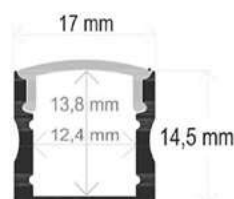

Eros

Perfil de aluminio de superficie

Surface aluminum profile

• Ref. 14630

3 años IP20

Uds 50 17x14,5x2.000 mm 0,392 Difusor Opal/PVC Aluminio

Acabado /Finish	PVP	Acc	Ref	
Aluminio	18,20 €		TP714	2 uds por perfil 2 uds per profile
Negro	32,30 €		GM714	4 uds por perfil 4 uds per profile
Blanco	32,30 €			
Color Ral	Consultar			

Cronos

Perfil de aluminio de superficie

Surface aluminum profile

• Ref. 14629

3 años IP20

Uds 100 17x7,8x2.000 mm 0,247 Difusor Opal/PVC Aluminio

Acabado /Finish	PVP	Acc	Ref		PVP
Aluminio	12,85 €		83370	Conexión curva plástico Plastic curved connection	1,90 €
Negro	26,30 €		TP708	2 uds por perfil 2 uds per profile	
Blanco	26,30 €		GM708	4 uds por perfil 4 uds per profile	
Color Ral	Consultar				

Vulcano

Perfil de aluminio de superficie

Surface aluminum profile

• Ref. 14631

3 años IP20

Uds 100 23,4x9,7x2.000 mm 0,310 Difusor Opal/PVC Aluminio

Acabado /Finish	PVP	Acc	Ref	
Aluminio	20,35 €		TP310	2 uds por perfil 2 uds per profile
Negro	Consultar		GM310	4 uds por perfil 4 uds per profile
Blanco	Consultar			
Color Ral	Consultar			

Selene

Perfil de aluminio de superficie

Surface aluminum profile

• Ref. PA150

3 años IP20

Uds 100 15x3x2.000 mm 0,206 Difusor Opal/PVC Aluminio

Acabado /Finish	PVP	Acc	Ref	
Aluminio	8,00 €		TP060	2 uds por perfil 2 uds per profile
Negro	Consultar			
Blanco	Consultar			
Color Ral	Consultar			

01

02

03

04

05

06

07

08

09

10

11

Destacados