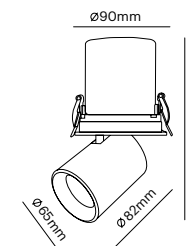

- 5 años
- IP20
- 36°
- UGR<19
- CRI>80
- 50.000h
- 175-245V
- 50-60Hz
- 50.000
- Ø 0,90
- -20°C +40°C

EcoRaee 0,16 Color ☐ 90 mm

Ref	W/Led	CCT	Lm		PVP
83832	12W	1.800K-2.800K-4.000K	580/870/980	40	52,65 €
83485	12W	3.000K-4.000K-6.000K	1.100/1.200/1.300	40	52,65 €

Acc	Ref	
	NV0187	Lente 15° Boston orientable 12W 15° Lens Boston adjustable 12W
	NV0188	Lente 24° Boston orientable 12W 24° Lens Boston adjustable 12W

Corte de techo: 90mm