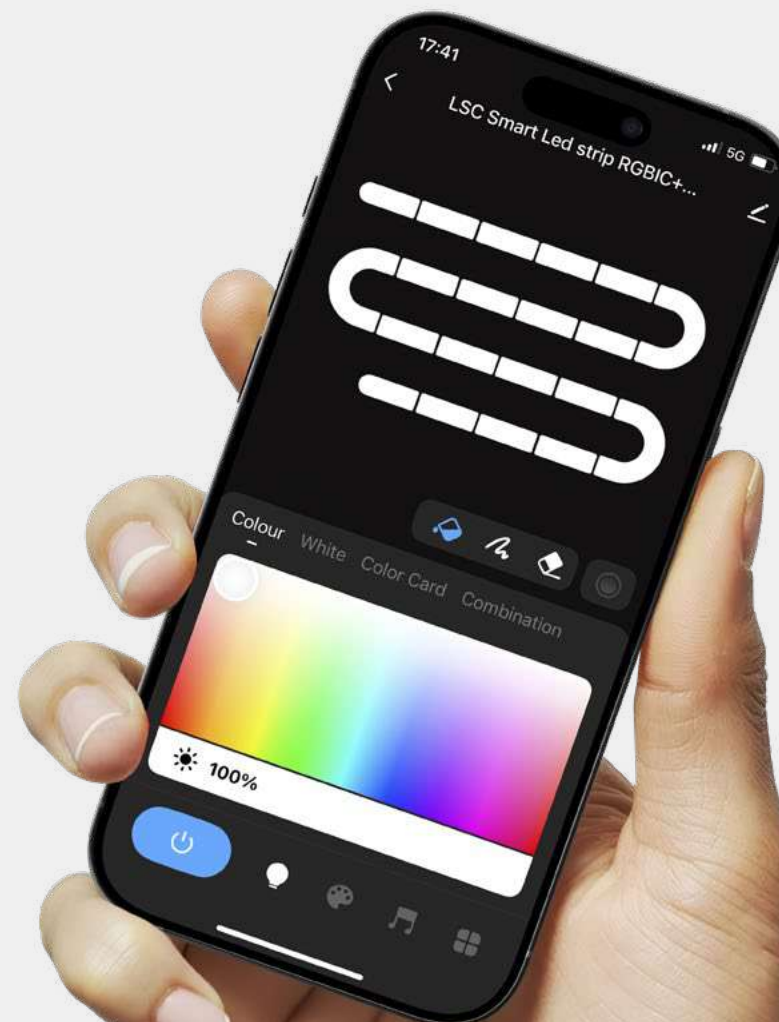

# RGB Digital

A través de la app

Conexión WiFi