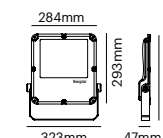

Ref	W/Led	CCT	Lm	EcoRaee	PVP
83792	50W	3.000K	6.300	0,16	100,00 €
83601	50W	4.000K	6.500	0,16	100,00 €
83602	50W	5.700K	7.000	0,16	100,00 €
83793	100W	3.000K	14.700	0,16	161,60 €
83445	100W	4.000K	14.500	0,16	161,60 €
83351	100W	5.700K	15.000	0,16	161,60 €
83446	150W	4.000K	21.750	0,16	194,15 €
83352	150W	5.700K	22.500	0,16	194,15 €
83794	200W	3.000K	29.925	0,16	237,50 €
83447	200W	4.000K	29.000	0,16	237,50 €
83353	200W	5.700K	30.000	0,16	237,50 €

Ref	W/Led	CCT	Lm	EcoRaee	PVP
83795	300W	3.000K	45.150	0,5	324,25 €
83448	300W	4.000K	43.500	0,5	324,25 €
83357	300W	5.700K	45.000	0,5	324,25 €
83796	400W	3.000K	60.375	0,5	616,95 €
83449	400W	4.000K	58.000	0,5	616,95 €
83358	400W	5.700K	60.000	0,5	616,95 €
83797	500W	3.000K	75.600	0,5	682,00 €
83450	500W	4.000K	72.500	0,5	682,00 €
83359	500W	5.700K	75.000	0,5	682,00 €

Acc	Ref	Icon
○	COM107	Óptica 30° 30° optic
○	COM108	Óptica 60° 60° optic

Acc	Ref	Icon
○	COM109	Óptica asimétrica T2 45°/160° Asymmetric T2 optic 45°/160°
○	COM110	Óptica asimétrica T3 60°/140° Asymmetric T3 optic 60°/140°

Ópticas disponibles bajo consulta /Optics available upon request

- 5 años
- IP66
- IK08
- 30-60-90°
- CRI>70
- 100.000h
- Regulable 0-10V
- 120-260V
- 50-60Hz
- >50.000
- >0,90
- -20°C +40°C
- Ambiente salino