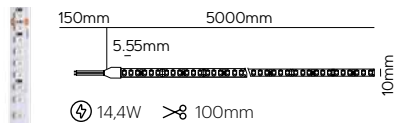

Monocolor

Rollo 25m

IP65

Uds 1

EcoRaee 0,16

Ref	W/m	CCT	Lm/m	Leds/m	PVP
83255	14,4W	2.700K	1.450	180	436,85 €
83256	14,4W	3.000K	1.480	180	436,85 €

Ref	W/m	CCT	Lm/m	Leds/m	PVP
83257	14,4W	4.000K	1.500	180	436,85 €
83258	14,4W	6.000K	1.530	180	436,85 €

Monocolor

Rollo 5m

IP65

Uds 50

EcoRaee 0,16

Ref	W/m	CCT	Lm/m	Leds/m	PVP
14578	4,8W	2.700K	450	60	47,40 €
14579	4,8W	3.000K	475	60	47,40 €
14580	4,8W	4.000K	500	60	47,40 €
14581	4,8W	6.000K	525	60	47,40 €
14582	9,6W	2.700K	975	120	69,50 €
14583	9,6W	3.000K	1.000	120	69,50 €
14584	9,6W	4.000K	1.050	120	69,50 €
14585	9,6W	6.000K	1.100	120	69,50 €

Ref	W/m	CCT	Lm/m	Leds/m	PVP
14586	14,4W	2.700K	1.300	180	87,40 €
14587	14,4W	3.000K	1.350	180	87,40 €
14588	14,4W	4.000K	1.400	180	87,40 €
14589	14,4W	6.000K	1.450	180	87,40 €
14591	19,2W	2.700K	1.700	240	101,50 €
14592	19,2W	3.000K	1.750	240	101,50 €
14593	19,2W	4.000K	1.800	240	101,50 €
14594	19,2W	6.000K	1.850	240	101,50 €

RGB

RGB

Rollo 5m

Uds 50

EcoRaee 0,09

IP20

Ref	W/m	CCT	Lm/m	Leds/m	PVP
14572	14,4W	RGB	1.450	60	77,80 €
14577	19,2W	RGB	1.800	96	103,80 €

IP65

Ref	W/m	CCT	Lm/m	Leds/m	PVP
14590	14,4W	RGB	1.300	60	95,90 €
14595	19,2W	RGB	1.700	96	118,45 €