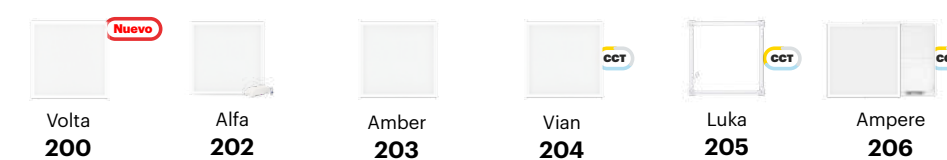

Edison 190
Lifud GCV 24V 190
Lifud GEO 24V 191
Tridonic 191
Landa 196
Volta Pro 198

Volta 200
Alfa 202
Amber 203
Vian 204
Luka 205
Ampere 206