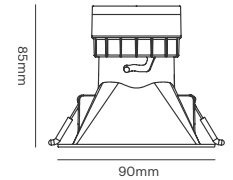

Regulable Opcional - TRIAC

- 3 años
- IP44
- 60/100°
- UGR<19
- CRI>80
- Flicker free
- 30.000h
- Regulable opc
- 220-240V
- 50-60Hz
- 50.000
- >0,90
- -20 +45°C
- Customizable

Ref	W/Led	CCT	Lm	Color	↑↓	⊞	EcoRaee	PVP
83549	8W	2.700K - 3.000K - 4.000K	760-800-840	○	75 mm	50	0,11	13,60 €

¡Accesorio estándar incluido!