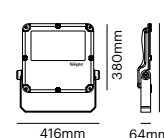

Ref	W/Led	CCT	Lm	EcoRaee	PVP
83792	50W	3.000K	6.300	0,16	100,00 €
83601	50W	4.000K	6.500	0,16	100,00 €
83602	50W	5.700K	7.000	0,16	100,00 €
83793	100W	3.000K	14.700	0,16	161,60 €
83445	100W	4.000K	14.500	0,16	161,60 €
83351	100W	5.700K	15.000	0,16	161,60 €
83446	150W	4.000K	21.750	0,16	194,15 €
83352	150W	5.700K	22.500	0,16	194,15 €
83794	200W	3.000K	29.925	0,16	237,50 €
83447	200W	4.000K	29.000	0,16	237,50 €
83353	200W	5.700K	30.000	0,16	237,50 €

Ref	W/Led	CCT	Lm	EcoRaee	PVP
83795	300W	3.000K	45.150	0,5	324,25 €
83448	300W	4.000K	43.500	0,5	324,25 €
83357	300W	5.700K	45.000	0,5	324,25 €
83796	400W	3.000K	60.375	0,5	616,95 €
83449	400W	4.000K	58.000	0,5	616,95 €
83358	400W	5.700K	60.000	0,5	616,95 €
83797	500W	3.000K	75.600	0,5	682,00 €
83450	500W	4.000K	72.500	0,5	682,00 €
83359	500W	5.700K	75.000	0,5	682,00 €

Acc	Ref	Icon
○	COM107	Óptica 30° 30° optic
○	COM108	Óptica 60° 60° optic

Acc	Ref	Icon
○	COM109	Óptica asimétrica T2 45°/160° Asymmetric T2 optic 45°/160°
○	COM110	Óptica asimétrica T3 60°/140° Asymmetric T3 optic 60°/140°

Ópticas disponibles bajo consulta /Optics available upon request

- 5 años
- IP66
- IK08
- 30-60-90°
- CRI>70
- 100.000h
- Regulable 0-10V
- 120-260V
- 50-60Hz
- >50.000
- >0,90
- -20°C +40°C
- Ambiente salino