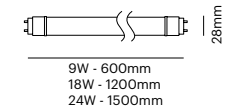

## Tubos Led

Led Tubes

Acabado /Finish ○

🏠 Samsung

🔘 Selector de CCT

- 🕒 3 años
- 💧 IP20
- 📐 180°
- 👁️ CRI>80
- 🕒 30.000h
- 🔌 176-264V
- ⚡ 50Hz
- 🔌 >50.000
- ⌀ >0,5
- 🌡️ -20°C +40°C

🌱 EcoRaee 0,11 📦 Pcs 25

Ref	W/Led	CCT	Lm	PVP
83597	9W	3.000K - 4.000K - 5.700K	945	6,80 €
83598	18W	3.000K - 4.000K - 5.700K	1.850	8,50 €
83599	24W	3.000K - 4.000K - 5.700K	2.500	11,00 €