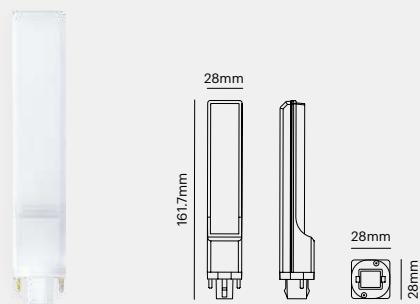

Elva PL 120°

Bombilla PL

PL bulb

☐ Acabado /Finish ☒ Epistar

- 3 años
- IP20
- 120°
- CRI>80
- 30.000h
- 220-240V
- 50-60Hz
- >50.000
- >0,50
- -20°C +40°C

EcoRaee 0,11 Uds 100 Base G24

Ref	W/Led	CCT	Lm	PVP
20383	10W	3.000K	850	9,20 €
20390	10W	4.000K	900	9,20 €
20406	10W	6.000K	950	9,20 €