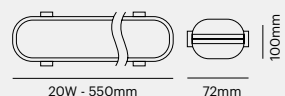

Tango Nuevo

Pantalla estanca Led

LED Waterproof Fixture

Acabado /Finish ○

Epistar

Lifud

- 5 años
- IP65
- IK08
- 120°
- CRI>80
- 50.000h
- 220-240V
- 50-60Hz
- >50.000
- >0,90
- -20°C +40°C

EcoRaee 0,16 Pcs 8

Ref	W/Led	CCT	Lm	PVP
83611	20W	3.000K - 4.000K - 6.000K	2600-2800	34,90 €
83612	40W	3.000K - 4.000K - 6.000K	5200-5400	49,90 €
83613	50W	3.000K - 4.000K - 6.000K	6400-6600	64,90 €