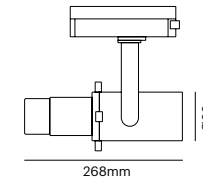

Velum

Nuevo

Ópticas enfocables
Focus-adjustable optics

Foco de carril trifásico

Three-phase track light

Acabado /Finish ●

Cree

Lifud

5 años IP20 15-45° CRI >90 50.000h

100-240V 50-60Hz 50.000 -20 +50°C

Dimensions 88x273 mm EcoRaee 0,16

Ref	W/Led	CCT	PVP
83607	32W	2.700K-7.000K	649,00 €

Mas colores
a consultar
/Upon request

Todos los colores temperatura /All color temperatures

Cualquier tipo de gobo
personalizado en uno o varios colores

Any type of custom gobo in one or multiple colors.

Palas ajustables que permiten crear
diversas formas y proyecciones
cuadradas desde cualquier ángulo

Adjustable blades that allow the creation of various
shapes and square projections from any angle

Permite ajustar el enfoque
para suavizar o difuminar
las formas

Allows adjustment of the focus to
soften or blur the shapes.