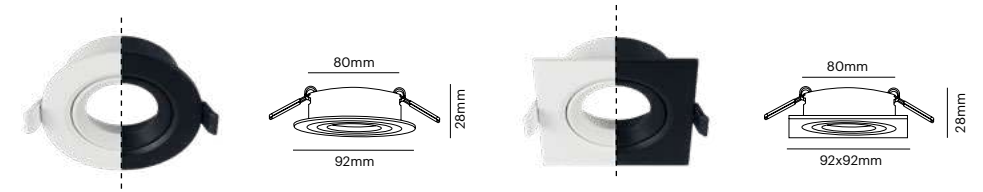

### Hades IP20 PVC Dicroica 120° \*Portalamparas no incluido

Ref	🗨️	Color	↕	📦	PVP
83460	Circular /Round	○	72 mm	40	3,20 €
83514	Circular /Round	●	72 mm	40	3,20 €

Ref	🗨️	Color	↕	📦	PVP
83459	Cuadrado /Square	○	72 mm	40	3,20 €
83513	Cuadrado /Square	●	72 mm	40	3,20 €