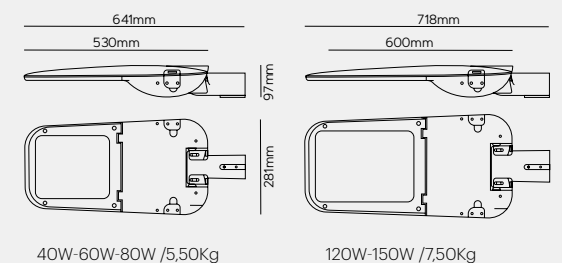

Con protector sobretensiones 10KV

/With surge protector

- 5 años
- IP66
- IK09
- CRI 70
- 100.000h
- Regulable
- 100-277V
- 50-60Hz
- >100.000
- >0,90
- -40°C +50°C
- Ambiente salino

EcoRaee 0,5 Uds 1

Ref	W/Led	CCT	Lm	PVP
83208	40W	3.000K	5.200	292,75 €
83209	40W	4.000K	5.600	292,75 €
83210	60W	3.000K	7.800	341,60 €
83211	60W	4.000K	8.400	341,60 €
83212	80W	3.000K	10.400	379,50 €
83213	80W	4.000K	11.200	379,50 €
83214	120W	3.000K	15.600	490,15 €
83215	120W	4.000K	16.800	490,15 €
83216	150W	3.000K	19.500	533,50 €
83217	150W	4.000K	21.000	533,50 €

Carcasa de aluminio ADC12 y LED CREE de alta eficiencia. Incorpora **driver Philips Xitanium**

ADC12 aluminum housing, and high-efficiency CREE LEDs. It incorporates a Philips Xitanium driver.

Apertura sin herramientas, buena disipación de calor y protector sobretensiones 10 KV.

Apertura sin herramientas, buena disipación de calor y protector contra sobretensiones de 10 kVA.

Protector sobretensiones

Bajo consulta /On request

- Cambio de ópticas /Change of optics
- Vial en 5.700K disponible
- Programación personalizada /Custom programming