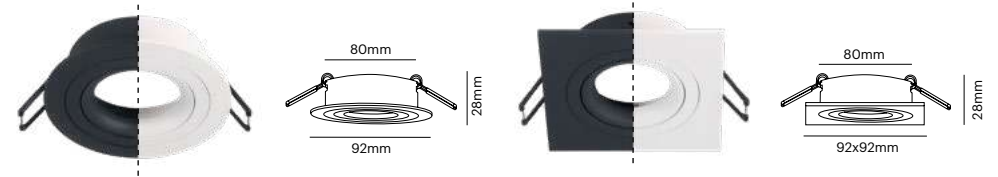

Calipso IP20 Aluminio

GU10 incluido 120°

Ref	🗨️	Color	📡	📦	PVP
14619	Circular /Round	○	80 mm	50	6,35 €
14620	Circular /Round	●	80 mm	50	6,35 €

Ref	🗨️	Color	📡	📦	PVP
14624	Cuadrado /Square	○	80 mm	50	6,85 €
14625	Cuadrado /Square	●	80 mm	50	6,85 €