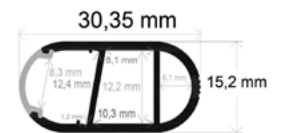

Acabado /Finish	PVP
Aluminio	40,25 €
Negro	Consultar
Blanco	Consultar
Color Ral	Consultar