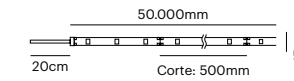

RGB

Monocolor

Rollo 50m

IP67

Uds 1

EcoRaee 0,09

Leds/m 120

Ref	W/m	CCT	Lm/m	PVP
83220	10W	3.000K	1.000	15,70 €
83221	10W	4.000K	1.050	15,70 €
83222	10W	6.000K	1.100	15,70 €

Ref	W/m	CCT	Lm/m	PVP
83244	14W	3.000K	1.400	17,60 €
83245	14W	4.000K	1.450	17,60 €
83246	14W	6.000K	1.500	17,60 €

Acc	Ref		PVP
	83463	Conector inicial transparente Transparent starter connector	5,50 €
	83240	Conector unión Union connector	1,60 €
	83461	Conector en L transparente Transparent L-connector	2,75 €
	83462	Conector recto transparente Transparent straight connector	2,75 €
	83223	Cable conector Mono/RGB receiver	2,25 €
	83226	Receptor mono/RGB Mono/RGB receiver	85,70 €

Acc	Ref		PVP
	14609	Sellador /Sealant	6,25 €
	14633	Evans mando 1 zona Evans remote 1 zone	33,30 €
	14634	Evans mando 4 zonas Evans remote 4 zones	35,50 €
	NV0107	Tapa inicial /Start Cap	1,05 €
	83224	Tapa final /End Cap	1,40 €

RGB

Rollo 50m

IP67

Uds 1

EcoRaee 0,16

Leds/m 96

Ref	W/m	CCT	Lm/m	Corte	PVP
NV0064	11,5W	RGB	1.150	500 mm	19,50 €

Acc	Ref		PVP
	14609	Sellador Sealant	6,25 €
	14636	Blake mando 1 zona Blake remote 1 zone	37,20 €
	14637	Blake mando 4 zonas Blake remote 4 zones	40,65 €

Acc	Ref		PVP
	14608	Tapa inicial Start Cap	1,05 €
	14607	Tapa final End cap	1,05 €

Acc	Ref		PVP
	83226	Receptor mono/RGB Mono/RGB receiver	85,70 €