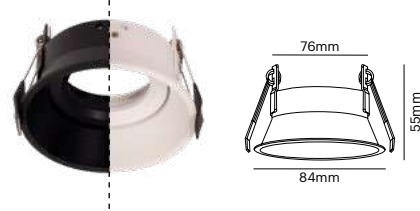

Nemo IP20 Aluminio

GU10 incluido 120°

Ref	Color	📡	📦	PVP
14621	○	80 mm	50	10,45 €
82293	○	80 mm	50	10,45 €