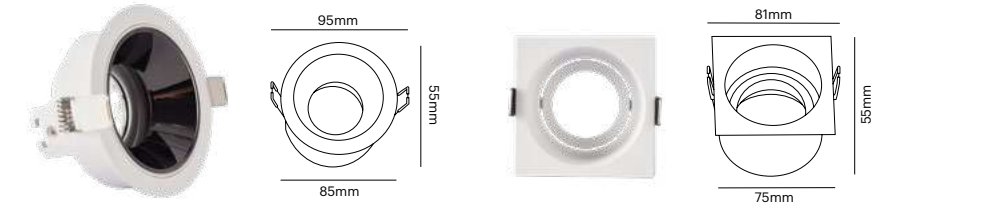

Malta IP20 Aluminio

GU10 incluido 120°

Ref	Color	📡	📦	PVP
83183	○	80 mm	50	28,75 €