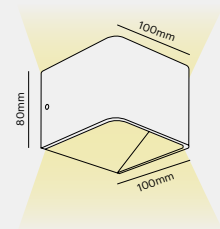

Kefi

Aplique de pared

Wall light

Acabado /Finish ☐

Cree

- 3 años
- IP20
- CRI>80
- 50.000h
- 220-240V
- 50-60Hz
- 50.000
- >0,90 icon"/> >0,90

EcoRaee 0,16

Ref	W/Led	CCT	Lm	Color		PVP	Ref	W/Led	CCT	Lm	Color		PVP
82299	6W	3.000K	400	○	20	45,10 €	82264	16W	3.000K	1.200	○	10	67,70 €
82300	6W	3.000K	400	●	20	45,10 €	82265	16W	3.000K	1.200	●	10	67,70 €