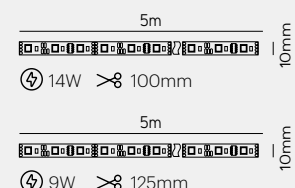

Pixel

Tira Led digital 24V

Digital 24V Led strip

- 3 años
- 120°
- CRI>80
- 30.000h
- Wifi
- Regulable opc
- 24V
- 50-60Hz
- 30.000
- -20°C +40°C