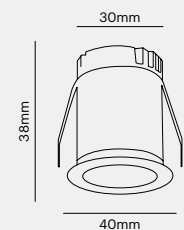

Baku

Nuevo

CORTE 30mm

Mini foco

Mini spotlight

Acabado / Finish ☐

Epistar (COB)

- 3 años
- IP40
- 24°
- UGR<19
- CRI 90
- 30.000h
- 165-265V
- 50-60Hz
- 10.000
- >0,50
- -20°C +40°C