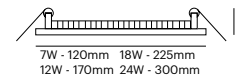

Berna Nuevo

Downlight empotrable

Recessed downlight

Acabado / Finish ☐

Epistar

Monocolor IP40

Ref	W/Led	CCT	Lm	Color			EcoRaee	PVP
71801	7W	3.000K	595	○	100x100	80	0,09	11,40 €
94454	7W	4.000K	700	○	100x100	80	0,09	11,40 €
71802	7W	6.000K	735	○	100x100	80	0,09	11,40 €
71805	12W	3.000K	1.020	○	150x150	30	0,09	15,50 €
71383	12W	4.000K	1.200	○	150x150	30	0,09	15,50 €
71806	12W	6.000K	1.260	○	150x150	30	0,09	15,50 €
71809	18W	3.000K	1.530	○	200x200	20	0,09	18,40 €
94458	18W	4.000K	1.800	○	200x200	20	0,09	18,40 €
71810	18W	6.000K	1.890	○	200x200	20	0,09	18,40 €
21045	24W	3.000K	2.040	○	275x275	20	0,09	29,30 €
21458	24W	4.000K	2.400	○	275x275	20	0,09	29,30 €
21052	24W	6.000K	2.520	○	275x275	20	0,09	29,30 €
21069	7W	3.000K	595	●	100x100	80	0,09	12,10 €
21076	7W	4.000K	700	●	100x100	80	0,09	12,10 €
21083	7W	6.000K	735	●	100x100	80	0,09	12,10 €
21090	12W	3.000K	1.020	●	150x150	30	0,09	15,90 €
21106	12W	4.000K	1.200	●	150x150	30	0,09	15,90 €
21113	12W	6.000K	1.260	●	150x150	30	0,09	15,90 €
21120	18W	3.000K	1.530	●	200x200	20	0,09	18,60 €
21137	18W	4.000K	1.800	●	200x200	20	0,09	18,60 €
21144	18W	6.000K	1.890	●	200x200	20	0,09	18,60 €
21151	24W	3.000K	2.040	●	275x275	10	0,09	34,70 €
21168	24W	4.000K	2.400	●	275x275	10	0,09	34,70 €
21175	24W	6.000K	2.520	●	275x275	10	0,09	34,70 €
21182	18W	3.000K	1.530	●	200x200	20	0,09	30,70 €
21199	18W	4.000K	1.800	●	200x200	20	0,09	30,70 €
21205	18W	6.000K	1.890	●	200x200	20	0,09	30,70 €

CCT IP44

Ref	W/Led	CCT	Lm	Color			EcoRaee	PVP
83778	7W	3.000K - 4.000K - 6.000K	695-800-835	○	100x100	100	0,09	11,90 €
83779	12W	3.000K - 4.000K - 6.000K	1120-1300-1360	○	150x150	40	0,09	15,90 €
83780	18W	3.000K - 4.000K - 6.000K	1630-1900-1990	○	200x200	30	0,09	18,90 €

- 3 años
- IP40/44
- 120°
- CRI>80
- 30.000h
- 165-245V
- 50-60Hz
- 50.000
- >0,90
- -20 +50°C
- Customizable