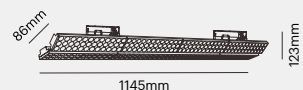

## Luminaria lineal trifásica

Three-phase linear luminaire

Acabado / Finish

Epistar

Lifud

- 5 años
- IP20
- 60°
- UGR<19
- CRI 90
- 50.000h
- 220V
- 50Hz
- 50.000
- 0,90
- 20 +40°C