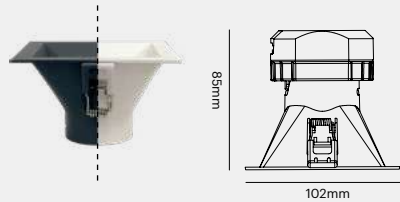

Accesorios

Milán PVC Spot Empotrable

Accessories PVC Recessed spotlight

- Acc. PVC estándar redondo

NV0104 60° | Color ●

- Acc. PVC estándar cuadrado

NV0086, NV0087 60° | Color ●

- Acc. PVC asimétrico redondo

NV0082, NV0083 60° | Color ○

- Acc. PVC asimétrico cuadrado

NV0084, NV0085 60° | Color ○

EcoRaee 0

Ref		Color		PVP
NV0104	Estándar Redondo Standard round	●	75 mm	4,15 €
NV0082	Asimétrico Redondo Asymmetric round	○	75 mm	4,15 €
NV0083	Asimétrico Redondo Asymmetric round	●	75 mm	4,15 €
NV0084	Asimétrico Cuadrado Asymmetric square	○	87x87mm	4,15 €
NV0085	Asimétrico Cuadrado Asymmetric square	●	87x87mm	4,15 €
NV0086	Estándar Cuadrado Standard square	○	87x87mm	4,15 €
NV0087	Estándar Cuadrado Standard square	●	87x87mm	4,15 €

Accesorios

Milán PVC Spot Empotrable

Accessories PVC Recessed spotlight

- Acc. acabado madera redondo

NV0105 60° | Color ●

- Acc. de superficie

83218, 83235 80° | Color ○

- Acc. PVC circular sin fondo

100° | Color ○

Altura /height: 65mm

NV0088, NV0089: D83 - d58mm
NV0090, NV0091: D88 - d63mm
NV0092, NV0093: D93 - d68mm
NV0094, NV0095: D97 - d73mm
NV0096, NV0097: D103 - d78mm
NV0098, NV0099: D108 - d83mm
NV0100, NV0101: D113 - d88mm
NV0102, NV0103: D118 - d93mm

EcoRaee 0

Ref		Color		PVP
NV0088	83x58x65	○	58 mm	4,15 €
NV0089	83x58x65	●	58 mm	4,15 €
NV0090	88x63x65	○	63 mm	4,15 €
NV0091	88x63x65	●	63 mm	4,15 €
NV0092	93x68x65	○	68 mm	4,15 €
NV0093	93x68x65	●	68 mm	4,15 €
NV0094	97x73x65	○	73 mm	4,15 €
NV0095	97x73x65	●	73 mm	4,15 €
83218	90x99,7x90	○		8,65 €
NV0096	103x78x65	○	78 mm	4,15 €
NV0097	103x78x65	●	78 mm	4,15 €
NV0098	108x83x65	○	83 mm	4,15 €
NV0099	108x83x65	●	83 mm	4,15 €
NV0100	113x88x65	○	88 mm	4,15 €
NV0101	113x88x65	●	88 mm	4,15 €
NV0102	118x93x65	○	93 mm	4,15 €
NV0103	118x93x65	●	93 mm	4,15 €
83235	90x99,7x90	●		8,65 €