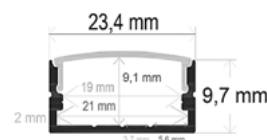

Eros

Perfil de aluminio de superficie

Surface aluminum profile

• Ref. 14630

3 años IP20

Uds 50 17x14,5x2.000 mm 0,392 Difusor Opal/PVC Aluminio

Acabado /Finish	PVP	Acc	Ref	
Aluminio	18,20 €		TP714	2 uds por perfil 2 uds per profile
Negro	32,30 €		GM714	4 uds por perfil 4 uds per profile
Blanco	32,30 €			
Color Ral	Consultar			

Cronos

Perfil de aluminio de superficie

Surface aluminum profile

• Ref. 14629

3 años IP20

Uds 100 17x7,8x2.000 mm 0,247 Difusor Opal/PVC Aluminio

Acabado /Finish	PVP	Acc	Ref		PVP
Aluminio	12,85 €		83370	Conexión curva plástico Plastic curved connection	1,90 €
Negro	26,30 €		TP708	2 uds por perfil 2 uds per profile	
Blanco	26,30 €		GM708	4 uds por perfil 4 uds per profile	
Color Ral	Consultar				

Vulcano

Perfil de aluminio de superficie

Surface aluminum profile

• Ref. 14631

3 años IP20

Uds 100 23,4x9,7x2.000 mm 0,310 Difusor Opal/PVC Aluminio

Acabado /Finish	PVP	Acc	Ref	
Aluminio	20,35 €		TP310	2 uds por perfil 2 uds per profile
Negro	Consultar		GM310	4 uds por perfil 4 uds per profile
Blanco	Consultar			
Color Ral	Consultar			

Selene

Perfil de aluminio de superficie

Surface aluminum profile

• Ref. PA150

3 años IP20

Uds 100 15x3x2.000 mm 0,206 Difusor Opal/PVC Aluminio

Acabado /Finish	PVP	Acc	Ref	
Aluminio	8,00 €		TP060	2 uds por perfil 2 uds per profile
Negro	Consultar			
Blanco	Consultar			
Color Ral	Consultar			

01

02

03

04

05

06

07

08

09

10

11

Destacados