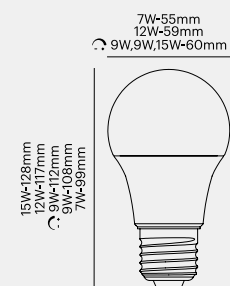

Dafne

E27

270°

Bombilla tradicional

Traditional light bulb

Acabado /Finish ☐

Samsung

- 3 años
- IP20
- 270°
- CRI>80
- 30.000h
- Regulable opc
- 180-250V
- 50-60Hz
- >50.000
- >0,50
- -20°C +40°C

EcoRaee 0,11 Uds 100 Base E27

Ref	W/Led	CCT	Lm	PVP
94385	7W	2.700K	630	2,80 €
94386	7W	4.000K	665	2,80 €
61236	7W	6.000K	700	2,80 €
71727	9W	2.700K	810	3,30 €
71728	9W	4.000K	855	3,30 €
61599	9W	6.000K	900	3,30 €
20024	9W	2.700K	810	4,90 €
14193	9W	4.000K	855	4,90 €
91080	9W	6.000K	900	4,90 €

Ref	W/Led	CCT	Lm	PVP
71296	12W	2.700K	1.080	3,80 €
71297	12W	4.000K	1.140	3,80 €
61238	12W	6.000K	1.200	3,80 €
61200	15W	2.700K	1.350	4,90 €
71365	15W	4.000K	1.425	4,90 €
61239	15W	6.000K	1.500	4,90 €

Suiza

E27

230°