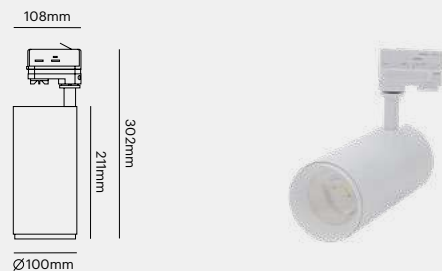

Fara

Foco de carril

Track light

Acabado / Finish ☐ Epistar ☐ Osram