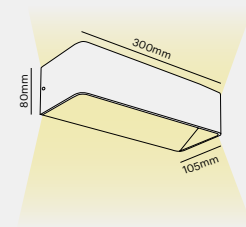

Kefi

Aplique de pared

Wall light

Acabado /Finish ☐

Cree

- 3 años
- IP20
- CRI>80
- 50.000h
- 220-240V
- 50-60Hz
- 50.000
- >0,90 icon"/> >0,90

EcoRaee 0,16

Ref	W/Led	CCT	Lm	Color		PVP	Ref	W/Led	CCT	Lm	Color		PVP
82299	6W	3.000K	400	○	20	45,10 €	82264	16W	3.000K	1.200	○	10	67,70 €
82300	6W	3.000K	400	●	20	45,10 €	82265	16W	3.000K	1.200	●	10	67,70 €