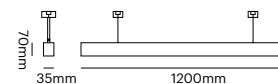

## Luminaria lineal

Linear luminaire

Acabado /Finish

Cree

Lifud

- 3 años
- IP20
- 90°
- UGR<19
- CRI>80
- 70.000h
- 100-265V
- 50-60Hz
- >0,90
- 20°C +40°C

W/Led 45W EcoRaee 0,16 1.200x70x35 mm

Ref	Color	CCT	Lm	PVP	Ref	Color	CCT	Lm	PVP
83320	●	2.700K	4.550	86,65 €	83303	●	4.000K	4.750	86,65 €
83319	○	2.700K	4.550	86,65 €	83304	○	4.000K	4.750	86,65 €