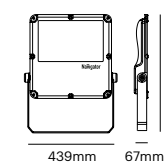

Apertura 90° 200W