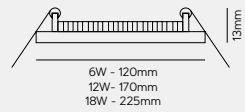

Oslo

Downlight empotrable

Recessed downlight

Acabado /Finish ☐

Epistar

Recomendado
Uso doméstico

- 3 años
- IP40
- 120°
- CRI>80
- 30.000h
- 175-265V
- 50-60Hz
- 50.000
- >0,90
- -20 +50°C

EcoRaee 0,09 ☐ Color ☐

Ref	W/Led	CCT	Lm			PVP	Ref	W/Led	CCT	Lm			PVP
83375	6W	3.000K	520	100	100	6,35 €	83381	18W	3.000K	1.450	200	30	10,95 €
83376	6W	4.000K	550	100	100	6,35 €	83382	18W	4.000K	1.630	200	30	10,95 €
83377	6W	6.000K	580	100	100	6,35 €	83383	18W	6.000K	1.720	200	30	10,95 €
83378	12W	3.000K	970	150	40	8,35 €							
83379	12W	4.000K	1.090	150	40	8,35 €							
83380	12W	6.000K	1.150	150	40	8,35 €