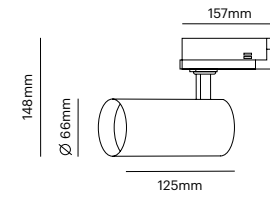

EcoRaee 0,16 Uds 12

Ref	W/Led	CCT	Lm	Color	PVP
91150	20W	3.000K	2.100	○	107,20 €
91151	20W	4000K	2.200	○	107,20 €
91152	20W	3.000K	2.100	●	107,20 €
91153	20W	4000K	2.200	●	107,20 €

Ref	W/Led	CCT	Lm	Color	PVP
82755	30W	3.000K	2.850	○	118,45 €
82756	30W	4000K	2.900	○	118,45 €
82757	30W	3.000K	2.850	●	118,45 €
82758	30W	4000K	2.900	●	118,45 €

Acc	Ref			PVP
○	NV0112	36° Lente 20W Lens 36° 20W	1	12,75 €
	NV0113	24° Lente 20W Lens 24° 20W	1	12,75 €
	NV0114	15° Lente 20W Lens 15° 20W	1	12,75 €
	82759	36° Lente 30W Lens 36° 30W	1	12,75 €
	82760	24° Lente 30W Lens 24° 30W	1	12,75 €
	82761	15° Lente 30W Lens 15° 30W	1	12,75 €

Acc	Ref			PVP
○	NV0150	Acc superficie Surface acc	1	20,00 €

01

Carril / Retail