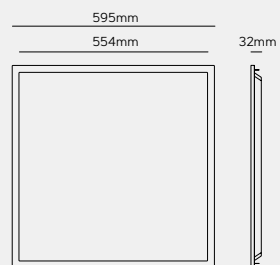

Vian

Paneles Led

Led panels

Acabado /Finish ○

Epistar

- 3 años
- IP20
- 120°
- CRI>80
- 30.000h
- 220-240V
- 50.000
- -25°C +40°C

EcoRaee 0,16

Ref	W/Led	CCT	Lm	Color	PVP
83309	40W	3.000K - 4.000K - 6.500K	4.000	○	51,90 €

Luka

MARCO ILUMINADO