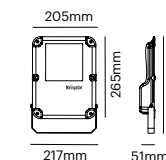

Ref	W/Led	CCT	Lm	EcoRaee	PVP
83792	50W	3.000K	6.300	0,16	100,00 €
83601	50W	4.000K	6.500	0,16	100,00 €
83602	50W	5.700K	7.000	0,16	100,00 €
83793	100W	3.000K	14.700	0,16	161,60 €
83445	100W	4.000K	14.500	0,16	161,60 €
83351	100W	5.700K	15.000	0,16	161,60 €
83446	150W	4.000K	21.750	0,16	194,15 €
83352	150W	5.700K	22.500	0,16	194,15 €
83794	200W	3.000K	29.925	0,16	237,50 €
83447	200W	4.000K	29.000	0,16	237,50 €
83353	200W	5.700K	30.000	0,16	237,50 €

Ref	W/Led	CCT	Lm	EcoRaee	PVP
83795	300W	3.000K	45.150	0,5	324,25 €
83448	300W	4.000K	43.500	0,5	324,25 €
83357	300W	5.700K	45.000	0,5	324,25 €
83796	400W	3.000K	60.375	0,5	616,95 €
83449	400W	4.000K	58.000	0,5	616,95 €
83358	400W	5.700K	60.000	0,5	616,95 €
83797	500W	3.000K	75.600	0,5	682,00 €
83450	500W	4.000K	72.500	0,5	682,00 €
83359	500W	5.700K	75.000	0,5	682,00 €

Acc	Ref	Icon
○	COM107	Óptica 30° 30° optic
○	COM108	Óptica 60° 60° optic

Acc	Ref	Icon
○	COM109	Óptica asimétrica T2 45°/160° Asymmetric T2 optic 45°/160°
○	COM110	Óptica asimétrica T3 60°/140° Asymmetric T3 optic 60°/140°

Ópticas disponibles bajo consulta /Optics available upon request

- 5 años
- IP66
- IK08
- 30-60-90°
- CRI>70
- 100.000h
- Regulable 0-10V
- 120-260V
- 50-60Hz
- >50.000
- >0,90
- -20°C +40°C
- Ambiente salino