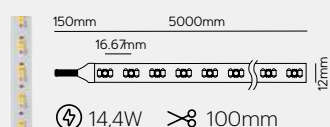

Darwin

Tira Led 24V RGB+CCT

Led strip 24V RGB+CCT

- 5 años
- 120°
- CRI>90
- 50.000h
- Regulable
- 24V
- 100.000
- -20°C +40°C

RGBW + CCT @ Rollo 5m IP20 Uds 50 EcoRaee 0,09

Ref	W/m	CCT	Lm/m	✂	📏	Leds/m	PVP
82781	14,4W	RGB + 2700-6500K	620+1.400	100 mm	12x5.00 mm	180 Leds/m	129,70 €
82782	19,2W	RGB + 2700-6500K	780+1.900	62,5 mm	12x5.00 mm	288 Leds/m	180,45 €

RGBW + CCT @ Rollo 5m IP65 Uds 50 EcoRaee 0,09

Ref	W/m	CCT	Lm/m	✂	📏	Leds/m	PVP
82783	14,4W	RGB + 2700-6500K	600+1.350	100 mm	12x5.00 mm	180 Leds/m	163,50 €
82784	19,2W	RGB + 2700-6500K	600+1.800	62,5 mm	12x5.00 mm	288 Leds/m	197,40 €

Moly

CORTE LIBRE

ANCHO 3mm

3m