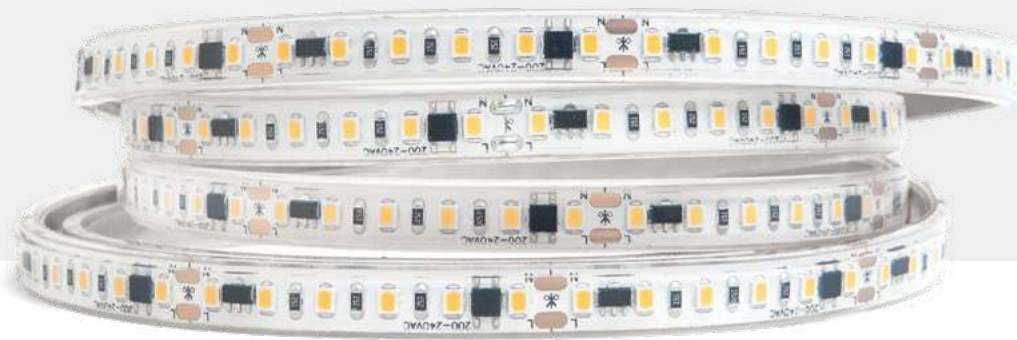

## Tira led 230V

Led strip 230V

Cree

- 5 años
- IP67
- 120°
- CRI>80
- 50.000h
- 220-240V
- 50-60Hz
- 100.000
- >0,50
- 20°C +40°C

Monocolor

RGB

Monocolor

Rollo 50m