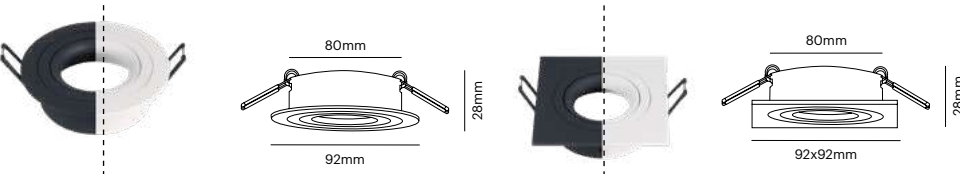

## Calipso IP20 Aluminio

GU10 incluido 120°

Ref	🗨️	Color	📡	📦	PVP
14619	Circular /Round	○	80 mm	50	6,35 €
14620	Circular /Round	●	80 mm	50	6,35 €

Ref	🗨️	Color	📡	📦	PVP
14624	Cuadrado /Square	○	80 mm	50	6,85 €
14625	Cuadrado /Square	●	80 mm	50	6,85 €