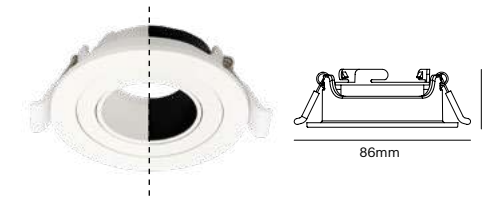

Odiseo IP20 PVC Dicroica

120° *Portalamparas no incluido

Ref	Color	↕	📦	PVP
83457	○	72 mm	40	3,80 €
83458	●	72 mm	40	3,80 €

No compatible con bombilla halógena
Not compatible with halogen bulb. Adjustable version