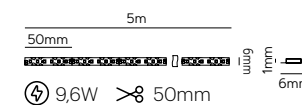

- 3 años
- IP20
- 120°
- CRI>80
- 30.000h
- Regulable
- 24V
- 50.000
- -20°C +40°C

Monocolor Rollo 5m IP20 EcoRaee 0,09

Ref	W/m	CCT	Lm/m	LED	Leds/m	PVP
83310	9,6W	3.000K	950	6x5.000	120	40,65 €
83311	9,6W	4.000K	980	6x5.000	120	40,65 €
83312	9,6W	6.000K	1.000	6x5.000	120	40,65 €