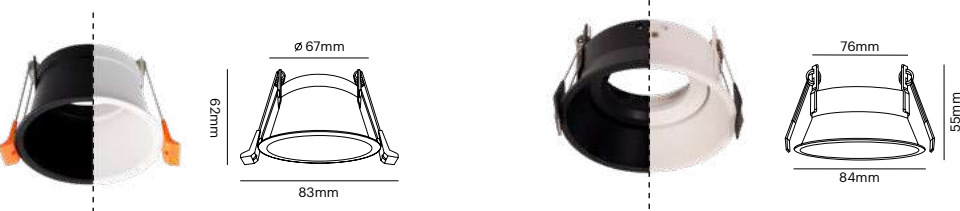

Danio IP20 Aluminio

GU10 incluido 120°

Ref	Color	📡	📦	PVP
83442	○	72 mm	50	6,75 €
83441	●	72 mm	50	6,75 €