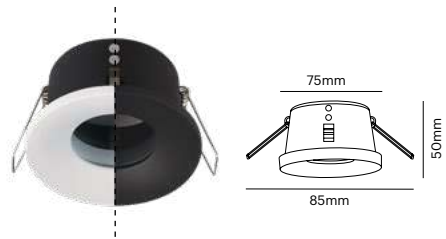

Cira IP65 Aluminio GU10 incluido

Ref	🗨️	Color	↕	📦	PVP
21878	Circular /Round	○	75 mm	50	14,65 €
21885	Circular /Round	●	75 mm	50	14,65 €

Ref	🗨️	Color	↕	📦	PVP
21892	Cuadrado /Square	○	75 mm	50	14,95 €
21908	Cuadrado /Square	●	75 mm	50	14,95 €