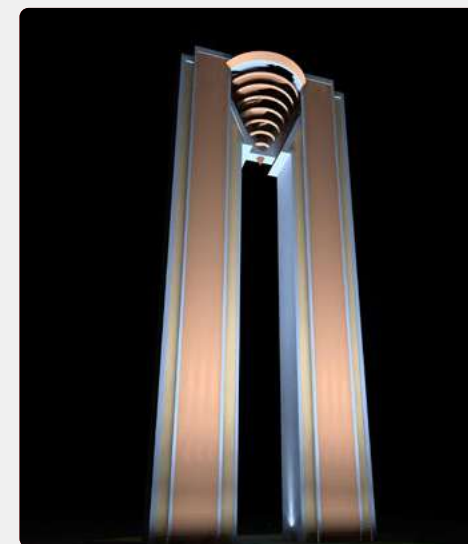

Consultoría técnica

Nuestro equipo asesora y acompaña cada instalación, definiendo aspectos técnicos, cálculos lumínicos y personalización para ajustar cada solución a las necesidades del espacio.

Our team supports each installation with technical guidance, lighting calculations, and customization to ensure solutions fit every space.