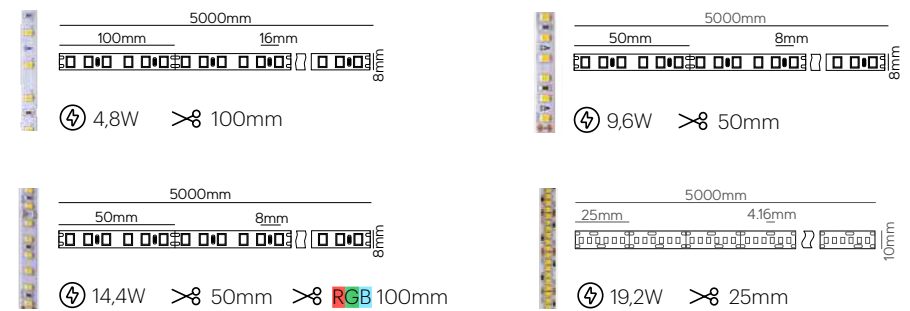

Monocolor

Monocolor

Rollo 5m

IP20

Uds 80

EcoRaee 0,09

Ref	W/m	CCT	Lm/m	Leds/m	PVP
14176	4,8W	3.000K	530	60	22,75 €
14177	4,8W	4.000K	545	60	22,75 €
82221	4,8W	6.000K	560	60	22,75 €
14180	9,6W	3.000K	1.100	120	27,90 €
14181	9,6W	4.000K	1.125	120	27,90 €
82222	9,6W	6.000K	1.150	120	27,90 €

Ref	W/m	CCT	Lm/m	Leds/m	PVP
83467	14,4W	2.700K	1.350	120	34,55 €
14280	14,4W	3.000K	1.400	120	34,55 €
14281	14,4W	4.000K	1.440	120	34,55 €
82223	14,4W	6.000K	1.460	120	34,55 €
91104	19,2W	3.000K	1.850	120	42,00 €
91111	19,2W	4.000K	1.875	120	42,00 €
91120	19,2W	6.000K	1.900	120	42,00 €

Monocolor

Rollo 30m

IP20

Uds 1

EcoRaee 0,16

Ref	W/m	CCT	Lm/m	Leds/m	PVP
91161	14,4W	3.000K	1.400	120	216,85 €
91162	14,4W	4.000K	1.440	120	216,85 €

Ref	W/m	CCT	Lm/m	Leds/m	PVP
91163	14,4W	6.000K	1.460	120	216,85 €

Monocolor

Rollo 5m

IP65

Uds 80

EcoRaee 0,09

Ref	W/m	CCT	Lm/m	Leds/m	PVP
14178	4,8W	3.000K	450	60	30,85 €
14179	4,8W	4.000K	480	60	30,85 €
82224	4,8W	6.000K	500	60	30,85 €
14182	9,6W	3.000K	950	120	36,95 €
14183	9,6W	4.000K	990	120	36,95 €
82225	9,6W	6.000K	1.130	120	36,95 €

Ref	W/m	CCT	Lm/m	Leds/m	PVP
83468	14,4W	2.700K	1.350	120	38,00 €
14282	14,4W	3.000K	1.400	120	38,00 €
14283	14,4W	4.000K	1.440	120	38,00 €
82226	14,4W	6.000K	1.460	120	38,00 €

RGB

Rollo 5m

Uds 80

EcoRaee 0,09

IP20

Ref	W/m	CCT	Lm/m	Leds/m	PVP
91098	14,4W	RGB	1.400	60	40,15 €

IP65

Ref	W/m	CCT	Lm/m	Leds/m	PVP
91101	14,4W	RGB	1.400	60	44,45 €