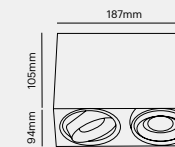

Zenit

Aplique de techo

Ceiling light

Acabado /Finish ☐

Cree

- 3 años
- IP20
- 220-240V
- 50-60Hz
- 50.000
- -20°C +40°C

EcoRaee 0,16

Ref	W/led	Color	Base		PVP
82266	Max 50W	○	GU10	20	26,80 €
82268	Max 50Wx2	○	GU10	20	40,20 €
82269	Max 50Wx2	●	GU10	20	40,20 €