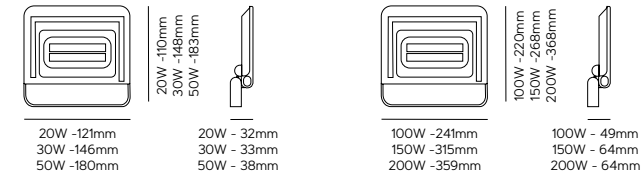

Omega

Proyector Led

Led Floodlight

Acabado /Finish ☐

Cree

EcoRaee 0,09

Ref	W/Led	CCT	Lm		PVP
22110	20W	3.000K	2.100	40	24,00 €
14202	20W	4.000K	2.200	40	24,00 €
14203	20W	6.500K	2.300	40	24,00 €
22127	30W	3.000K	3.150	40	28,25 €
14143	30W	4.000K	3.300	40	28,25 €
14144	30W	6.500K	3.450	40	28,25 €
22134	50W	3.000K	5.250	20	45,05 €
14145	50W	4.000K	5.500	20	45,05 €
14146	50W	6.500K	5.750	20	45,05 €

EcoRaee 0,16

Ref	W/Led	CCT	Lm		PVP
22158	100W	3.000K	10.500	10	90,25 €
14149	100W	4.000K	11.000	10	90,25 €
14150	100W	6.500K	11.500	10	90,25 €
22165	150W	3.000K	15.750	10	135,30 €
14151	150W	4.000K	16.500	10	135,30 €
14152	150W	6.500K	17.250	10	135,30 €
22172	200W	3.000K	21.000	5	177,60 €
14153	200W	4.000K	22.000	5	177,60 €
14154	200W	6.500K	23.000	5	177,60 €

Acc	Ref		PVP
	82227	Conector estanco IP67 IP67 waterproof connector	9,90 €

- 3 años
- IP65
- IK08
- 85°
- CRI>80
- 30.000h
- 200-240V
- 50-60Hz
- >50.000
- >0,90
- -30°C +45°C
- Customizable