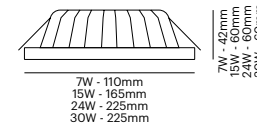

## Downlight empotrable

Recessed downlight

Acabado /Finish ○

Epistar

- 3 años
- IP40
- 120°
- CRI>80
- 40.000h
- 165-245V
- 50-60Hz
- 50.000
- >0,90
- 20 +40°C
- Customizable
- Regulable opc

Ref	W/Led	CCT	Lm	↑	⊞	EcoRae	PVP
21465	7W	3.000K	700	90 mm	50	0,09	17,90 €
21472	7W	4.000K	720	90 mm	50	0,09	17,90 €
21489	7W	6.000K	750	90 mm	50	0,09	17,90 €
21496	15W	3.000K	1.500	145 mm	20	0,09	26,80 €
21502	15W	4.000K	1.520	145 mm	20	0,09	26,80 €
21519	15W	6.000K	1.550	145 mm	20	0,09	26,80 €
21526	24W	3.000K	2.400	205 mm	20	0,16	39,50 €
21533	24W	4.000K	2.425	205 mm	20	0,16	39,50 €
21540	24W	6.000K	2.450	205 mm	20	0,16	39,50 €
21557	30W	3.000K	3.000	205 mm	20	0,16	45,90 €
21564	30W	4.000K	3.025	205 mm	20	0,16	45,90 €
21571	30W	6.000K	3.050	205 mm	20	0,16	45,90 €