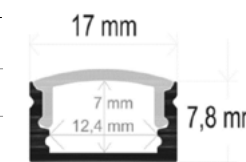

Acabado /Finish	PVP	Acc	Ref		PVP
Aluminio	12,85 €		83370	Conexión curva plástico Plastic curved connection	1,90 €
Negro	26,30 €		TP708	2 uds por perfil 2 uds per profile	
Blanco	26,30 €		GM708	4 uds por perfil 4 uds per profile	
Color Ral	Consultar