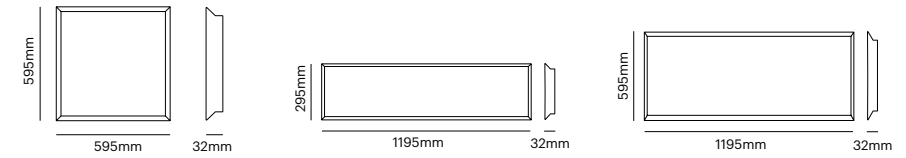

Volta

Nuevo

100 lm/W

UGR<19

Paneles Led

Led panels

Acabado /Finish ○

Epistar

- 5 años
- IP20
- IK05
- 120°
- UGR<19
- CRI>80
- Flicker free
- 50.000h
- 176-264V
- 50-60Hz
- >150.000
- >0,90

EcoRaee 0,16 Uds 5 600x600 mm

Ref	Potencia	CCT	Lúmenes	PVP
83588	38W	3.000K	3.700	52,00 €
14194	38W	4.000K	3.800	52,00 €
14195	38W	6.000K	3.900	52,00 €

EcoRaee 0,16 Uds 4 1200x300 mm

Ref	Potencia	CCT	Lúmenes	PVP
83587	38W	3.000K	3.700	70,55 €
21946	38W	4.000K	3.800	70,55 €
22011	38W	6.000K	3.900	70,55 €

EcoRaee 0,16 Uds 4 1200x600 mm

Ref	Potencia	CCT	Lúmenes	PVP
83589	55W	3.000K	5.400	126,85 €
22028	55W	4.000K	5.500	126,85 €
22035	55W	6.000K	5.600	126,85 €