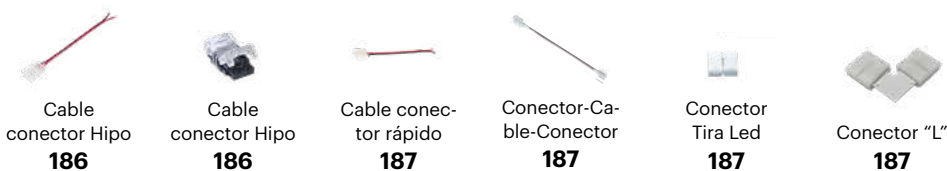

Guins 183

Abe 183

Interruptor táctil 184

Mini sensor de movimiento 184

Controlador mini para RGB 185

Regulador por pulsador 185

Acc Tiras Led 24V

Controlador para RGBW 185  
Conector-Cable-Conector 186  
Conector-Cable 20cm 186  
Conector 186  
Conector Hipo "L" 186  
Conector Hipo Unión 186

Cable conector Hipo 186  
Cable conector Hipo 186  
Cable conector rápido 187  
Conector-Cable-Conector 187  
Conector Tira Led 187  
Conector "L" 187

Conector "T" 187  
Conector "+" 187  
Conector Hipo "L" 187  
Conector Hipo 187  
Conector Hipo Unión 187  
Cable conector Hipo 187