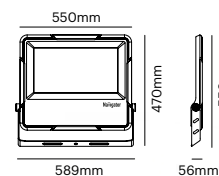

Apertura 90° 200W