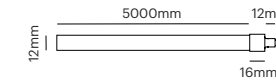

## Tira led 230V

Led strip 230V

Cree

- 5 años
- IP67
- 120°
- CRI>80
- 50.000h
- 220-240V
- 50-60Hz
- 100.000
- >0,50
- 20°C +40°C

Monocolor

RGB

Monocolor

Rollo 50m