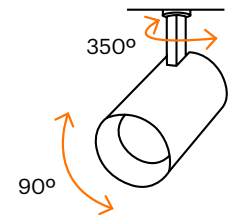

EcoRaee 0,16 Uds 12

Ref	W/Led	CCT	Lm	Color	PVP
91150	20W	3.000K	2.100	○	107,20 €
91151	20W	4000K	2.200	○	107,20 €
91152	20W	3.000K	2.100	●	107,20 €
91153	20W	4000K	2.200	●	107,20 €

Ref	W/Led	CCT	Lm	Color	PVP
82755	30W	3.000K	2.850	○	118,45 €
82756	30W	4000K	2.900	○	118,45 €
82757	30W	3.000K	2.850	●	118,45 €
82758	30W	4000K	2.900	●	118,45 €

Acc	Ref			PVP
○	NV0112	36° Lente 20W Lens 36° 20W	1	12,75 €
	NV0113	24° Lente 20W Lens 24° 20W	1	12,75 €
	NV0114	15° Lente 20W Lens 15° 20W	1	12,75 €
	82759	36° Lente 30W Lens 36° 30W	1	12,75 €
	82760	24° Lente 30W Lens 24° 30W	1	12,75 €
	82761	15° Lente 30W Lens 15° 30W	1	12,75 €

Acc	Ref			PVP
○	NV0150	Acc superficie Surface acc	1	20,00 €

01

Carril / Retail