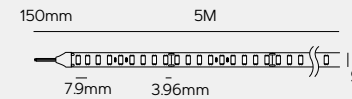

Tira Led 24V

Led strip 24V

Samsung

- 5 años
- IP20
- 120°
- CRI>90
- 50.000h
- Regulable
- 24V
- 100.000
- -20°C +40°C

Monocolor Rollo 5m IP20 Uds 50 EcoRaee 0,09

Ref	W/m	CCT	Lm/m	>		Leds/m	PVP
83173	14,4W	2.700K	1.900	45,5 mm	10x5,00 mm	176 Leds/m	81,40 €
83174	14,4W	3.000K	1.950	45,5 mm	10x5,00 mm	176 Leds/m	81,40 €
83175	14,4W	4.000K	2.000	45,5 mm	10x5,00 mm	176 Leds/m	81,40 €
83176	14,4W	6.000K	2.050	45,5 mm	10x5,00 mm	176 Leds/m	81,40 €

Monocolor Rollo 5m IP65 Uds 50 EcoRaee 0,09

Ref	W/m	CCT	Lm/m	>		Leds/m	PVP
83177	14,4W	2.700K	1.900	45,5 mm	10x5,00 mm	180 Leds/m	96,55 €
83178	14,4W	3.000K	1.950	45,5 mm	10x5,00 mm	180 Leds/m	96,55 €
83179	14,4W	4.000K	2.000	45,5 mm	10x5,00 mm	180 Leds/m	96,55 €
83180	14,4W	6.000K	2.050	45,5 mm	10x5,00 mm	180 Leds/m	96,55 €

Monocolor Rollo 10m IP67 Uds 10 EcoRaee 0,09

Ref	W/m	CCT	Lm/m	>		Leds/m	PVP
83236	14,4W	3.000K	1.950	45,5 mm	10x10,00 mm	176 Leds/m	221,20 €
83237	14,4W	4.000K	2.000	45,5 mm	10x10,00 mm	176 Leds/m	221,20 €
83238	14,4W	6.000K	2.050	45,5 mm	10x10,00 mm	176 Leds/m	221,20 €

RGB Rollo 10m IP67 Uds 10 EcoRaee 0,09

Ref	W/m	CCT	Lm/m	>		Leds/m	PVP
83239	14,4W	RGB	1.900	100 mm	10x10,00 mm	60 Leds/m	247,20 €

Monocolor Rollo 5m IP20 Uds 10 EcoRaee 0,09

Ref	W/m	CCT	Lm/m	>		Leds/m	PVP
21816	14,4W	3.000K	2.800	71,4 mm	10x5,00 mm	130 Leds/m	144,20 €
21823	14,4W	4.000K	2.840	71,4 mm	10x5,00 mm	130 Leds/m	144,20 €
21830	14,4W	6.000K	2.880	71,4 mm	10x5,00 mm	130 Leds/m	144,20 €
21847	19,2W	3.000K	3.800	50 mm	10x5,00 mm	180 Leds/m	195,70 €
21854	19,2W	4.000K	3.820	50 mm	10x5,00 mm	180 Leds/m	195,70 €
21861	19,2W	6.000K	3.840	50 mm	10x5,00 mm	180 Leds/m	195,70 €