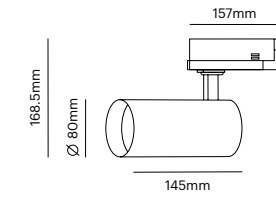

EcoRaee 0,16 Uds 12

Ref	W/Led	CCT	Lm	Color	PVP
91150	20W	3.000K	2.100	○	107,20 €
91151	20W	4000K	2.200	○	107,20 €
91152	20W	3.000K	2.100	●	107,20 €
91153	20W	4000K	2.200	●	107,20 €

Ref	W/Led	CCT	Lm	Color	PVP
82755	30W	3.000K	2.850	○	118,45 €
82756	30W	4000K	2.900	○	118,45 €
82757	30W	3.000K	2.850	●	118,45 €
82758	30W	4000K	2.900	●	118,45 €

Acc	Ref			PVP
○	NV0112	36° Lente 20W Lens 36° 20W	1	12,75 €
	NV0113	24° Lente 20W Lens 24° 20W	1	12,75 €
	NV0114	15° Lente 20W Lens 15° 20W	1	12,75 €
	82759	36° Lente 30W Lens 36° 30W	1	12,75 €
	82760	24° Lente 30W Lens 24° 30W	1	12,75 €
	82761	15° Lente 30W Lens 15° 30W	1	12,75 €

Acc	Ref			PVP
○	NV0150	Acc superficie Surface acc	1	20,00 €

01

Carril / Retail