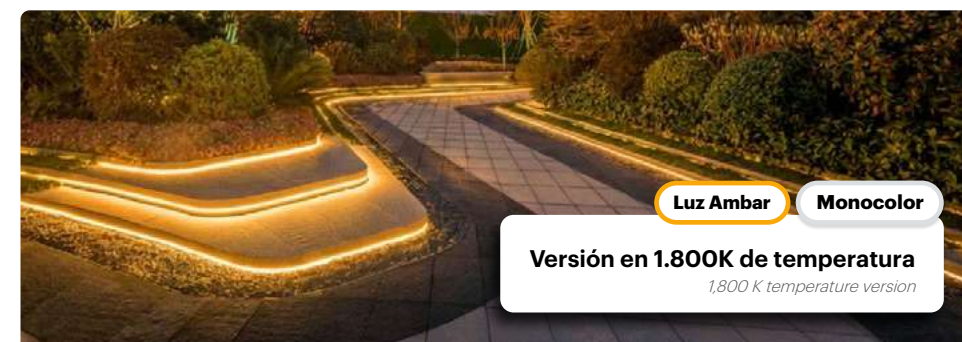

- 5 años
- IP65
- 120°
- CRI90
- 50.000h
- Regulable Opc
- 220-240V
- 50.000
- >0,90
- -20°C +45°C

Monocolor

Rollo 50m

IP65

Uds 1

EcoRaee 0,09

Leds/m 286

Ref	W/m	CCT	Lm/m	PVP
83835	14W/m	1.800K	1.050	19,50 €
83836	14W/m	2.200K	1.070	19,50 €
83837	14W/m	2.700K	1.150	19,50 €

Acc	Ref		PVP
	83842	Conector Rapido Quick connector	2,95 €
	83843	Conector Union Union connector	1,95 €
	83844	Conector "L" "L" connector	2,49 €
	83226	Receptor mono/RGB Mono/RGB receiver	85,70 €

Ref	W/m	CCT	Lm/m	PVP
83838	14W/m	3.000K	1.200	19,50 €
83839	14W/m	4.000K	1.250	19,50 €
83840	14W/m	6.500K	1.300	19,50 €

Acc	Ref		PVP
	83841	Tapa final /End Cap	0,60 €
	83846	Tapa inicial /Initial Cap	0,60 €
	14633	Evans mando 1 zona Evans remote 1 zone	33,30 €
	14634	Evans mando 4 zonas Evans remote 4 zones	35,50 €