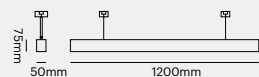

## Luminaria lineal

Linear luminaire

Acabado /Finish ○

Cree

Lifud

CCT

- 5 años
- IP20
- 90°
- CRI>80
- 70.000h
- 220V
- 50-60Hz
- 25.000
- >0,90
- 20°C +45°C

W/Led 36W 1200x75x50 mm EcoRaee 0,16