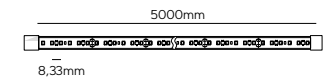

## Tira led 230V

Led strip 230V

Cree

- 5 años
- IP67
- 120°
- CRI>80
- 50.000h
- 220-240V
- 50-60Hz
- 100.000
- >0,50
- 20°C +40°C

Monocolor

RGB

Monocolor

Rollo 50m