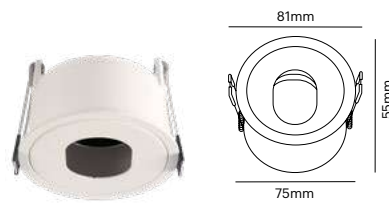

Ibiza IP20 Aluminio

GU10 incluido

Ref	Color	↕	📦	PVP
83184	○	75 mm	50	18,65 €

Mahon IP20 Aluminio

GU10 incluido

Ref	Color	↕	📦	PVP
83185	○	75 mm	50	19,50 €