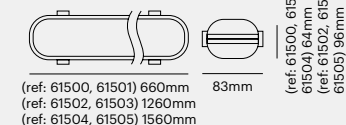

Martina

Pantallas estancas

Waterproof Fixture

Acabado /Finish ●

Cree

- 5 años
- IP65
- IK08
- <50.000h
- -20°C +40°C

Ref	☐	☐	EcoRaee	PVP
61500	1 tubo 600mm ABS+PC	15	0,09	11,90 €
61501	2 tubo 600mm ABS+PC	10	0,09	13,50 €
61502	1 tubo 1.200mm ABS+PC	15	0,16	18,50 €
61503	2 tubos 1.200mm ABS+PC	10	0,16	22,50 €
61504	1 tubo 1.500mm ABS+PC	15	0,16	26,80 €
61505	2 tubos 1.500mm ABS+PC	10	0,16	29,50 €

Acc	Ref	☐	PVP
	82271	Clip acero Steel clip	0,80 €

01

02

03

04

Pantalla estanca