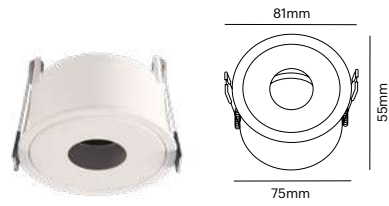

Ibiza IP20 Aluminio

GU10 incluido

Ref	Color	↕	📦	PVP
83184	○	75 mm	50	18,65 €

Mahon IP20 Aluminio

GU10 incluido

Ref	Color	↕	📦	PVP
83185	○	75 mm	50	19,50 €