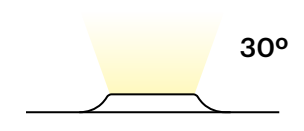

- 3 años
- IP67
- 30°
- CRI>90
- 30.000h
- Regulable
- 24V
- 50.000
- -20°C +40°C

Monocolor

Rollo 5m

IP67

EcoRaee 0,09

Leds/m 56

Ref	W/m	CCT	Lm/m	Chip	PVP
83345	14,4W	2.700K	1.400	12x5.000 mm	194,15 €
83346	14,4W	3.000K	1.425	12x5.000 mm	194,15 €
83347	14,4W	4.000K	1.450	12x5.000 mm	194,15 €
83348	14,4W	5.000K	1.475	12x5.000 mm	194,15 €