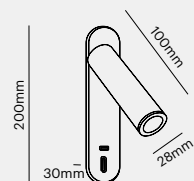

Doha

Nuevo

ORIENTABLE 350°/90°

Aplique de mesita

Table lamp

Acabado / Finish ☐