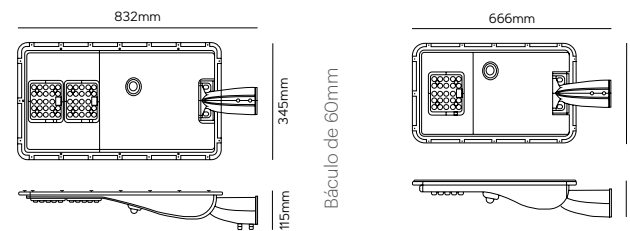

Versión mejorada de la luminaria.

Improved version of the luminaire.

• PROGRAMABLE • MANDO INCLUIDO

40W, 7,5kg

20W, 5,5kg