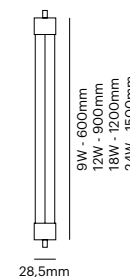

- 5 años
- IP20
- 270°
- CRI>80
- Flicker free
- 50.000h
- 180-240V
- 50Hz
- 50.000
- >0,90
- -20°C +40°C

EcoRaee 0,11 Pcs 20

Ref	W/Led	CCT	Lm	PVP
20161	9W	3.000K	945	7,50 €
71711	9W	4.000K	990	7,50 €
71712	9W	6.500K	1.035	7,50 €
20192	12W	3.000K	1.260	8,90 €
20208	12W	4.000K	1.320	8,90 €
20215	12W	6.500K	1.380	8,90 €

Ref	W/Led	CCT	Lm	PVP
20178	18W	3.000K	1.890	9,50 €
71713	18W	4.000K	1.980	9,50 €
71714	18W	6.500K	2.070	9,50 €
20185	24W	3.000K	2.520	12,90 €
71715	24W	4.000K	2.640	12,90 €
71716	24W	6.500K	2.760	12,90 €

Protección plástica sobre cristal templado /Plastic protection over tempered glass

• Tubo con cobertura de policarbonato

Tube with polycarbonate cover

• Fácil instalación

Easy installation

• Packaging rígido contra roturas

Rigid packaging for breakage protection