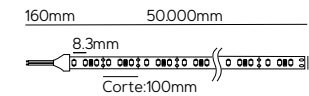

Pitágoras

IP67

10cm

3M

50cm

Tira Led 230V

Led strip 230V

SMD 3528

- 3 años
- IP67
- 120°
- CRI>80
- 30.000h
- Regulable Opc
- 220-240V
- 50.000
- >0,90
- -20°C +40°C

Monocolor

RGB

Monocolor

Rollo 50m

IP67

Uds 1

EcoRaee 0,09

Leds/m 120

Ref	W/m	CCT	Lm/m	PVP
83220	10W	3.000K	1.000	15,70 €
83221	10W	4.000K	1.050	15,70 €
83222	10W	6.000K	1.100	15,70 €

Ref	W/m	CCT	Lm/m	PVP
83244	14W	3.000K	1.400	17,60 €
83245	14W	4.000K	1.450	17,60 €
83246	14W	6.000K	1.500	17,60 €

Acc	Ref		PVP
	83463	Conector inicial transparente Transparent starter connector	5,50 €
	83240	Conector unión Union connector	1,60 €
	83461	Conector en L transparente Transparent L-connector	2,75 €
	83462	Conector recto transparente Transparent straight connector	2,75 €
	83223	Cable conector Mono/RGB receiver	2,25 €
	83226	Receptor mono/RGB Mono/RGB receiver	85,70 €

Acc	Ref		PVP
	14609	Sellador /Sealant	6,25 €
	14633	Evans mando 1 zona Evans remote 1 zone	33,30 €
	14634	Evans mando 4 zonas Evans remote 4 zones	35,50 €
	NV0107	Tapa inicial /Start Cap	1,05 €
	83224	Tapa final /End Cap	1,40 €

RGB

Rollo 50m

IP67

Uds 1

EcoRaee 0,16

Leds/m 96

Ref	W/m	CCT	Lm/m	Corte	PVP
NV0064	11,5W	RGB	1.150	500 mm	19,50 €

Acc	Ref		PVP
	14609	Sellador Sealant	6,25 €
	14636	Blake mando 1 zona Blake remote 1 zone	37,20 €
	14637	Blake mando 4 zonas Blake remote 4 zones	40,65 €

Acc	Ref		PVP
	14608	Tapa inicial Start Cap	1,05 €
	14607	Tapa final End cap	1,05 €

Acc	Ref		PVP
	83226	Receptor mono/RGB Mono/RGB receiver	85,70 €