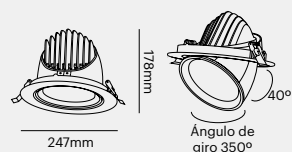

Altea Redondo

Foco basculante

Adjustable spotlight

Acabado /Finish ○

☒ Cree

☒ Lifud

- ☒ 3 años
- ☒ IP40
- ☒ 45°
- ☒ CRI>80
- ☒ 30.000h
- ☒ 220-240V
- ☒ 50-60Hz
- ☒ 50.000
- ☒ >0,90
- ☒ -20 +40°C

☒ EcoRaee 0,16 ☒ Uds 5

Ref	W/Led	CCT	Lm	☒	PVP
83486	40W	3.000K-4.000K-6.000K	3.600-4.000	195mm	158,75 €