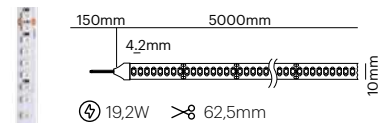

Monocolor

Rollo 25m

IP65

Uds 1

EcoRaee 0,16

Ref	W/m	CCT	Lm/m	Leds/m	PVP
83255	14,4W	2.700K	1.450	180	436,85 €
83256	14,4W	3.000K	1.480	180	436,85 €

Ref	W/m	CCT	Lm/m	Leds/m	PVP
83257	14,4W	4.000K	1.500	180	436,85 €
83258	14,4W	6.000K	1.530	180	436,85 €

Monocolor

Rollo 5m

IP65

Uds 50

EcoRaee 0,16

Ref	W/m	CCT	Lm/m	Leds/m	PVP
14578	4,8W	2.700K	450	60	47,40 €
14579	4,8W	3.000K	475	60	47,40 €
14580	4,8W	4.000K	500	60	47,40 €
14581	4,8W	6.000K	525	60	47,40 €
14582	9,6W	2.700K	975	120	69,50 €
14583	9,6W	3.000K	1.000	120	69,50 €
14584	9,6W	4.000K	1.050	120	69,50 €
14585	9,6W	6.000K	1.100	120	69,50 €

Ref	W/m	CCT	Lm/m	Leds/m	PVP
14586	14,4W	2.700K	1.300	180	87,40 €
14587	14,4W	3.000K	1.350	180	87,40 €
14588	14,4W	4.000K	1.400	180	87,40 €
14589	14,4W	6.000K	1.450	180	87,40 €
14591	19,2W	2.700K	1.700	240	101,50 €
14592	19,2W	3.000K	1.750	240	101,50 €
14593	19,2W	4.000K	1.800	240	101,50 €
14594	19,2W	6.000K	1.850	240	101,50 €

RGB

RGB

Rollo 5m

Uds 50

EcoRaee 0,09

IP20

Ref	W/m	CCT	Lm/m	Leds/m	PVP
14572	14,4W	RGB	1.450	60	77,80 €
14577	19,2W	RGB	1.800	96	103,80 €

IP65

Ref	W/m	CCT	Lm/m	Leds/m	PVP
14590	14,4W	RGB	1.300	60	95,90 €
14595	19,2W	RGB	1.700	96	118,45 €