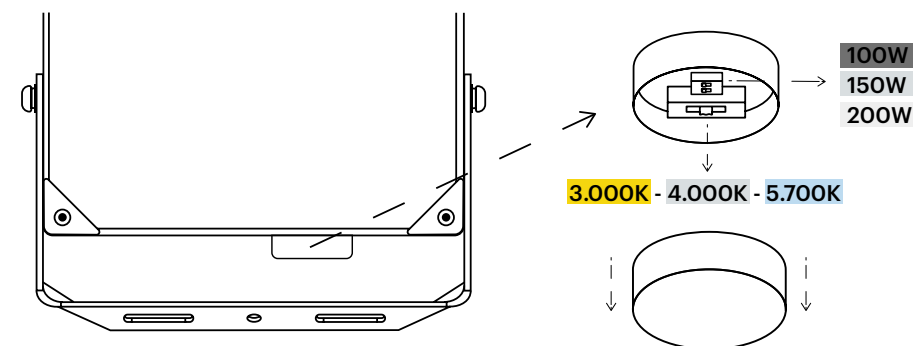

Selector de potencia y de CCT

- 5 años
- IP66
- IK09
- 60°
- CRI>70
- 50.000h
- 120-277V
- 50-60Hz
- 10.000
- >0,95
- -20°C +45°C