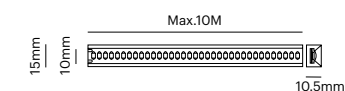

Acc	Ref		PVP
	83242	Canaleta 122x18,5x15,5cm Conduit for its installation	8,65 €
	NV0158	Grapa sujeción Fixing clip	0,95 €

**RGB** EcoRaee 0,09 Uds 1

Ref	W/m	CCT	Lm/m	∠	PVP
83120	15W	RGB	800	100	119,30 €