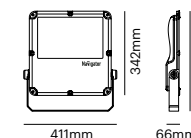

Ref	W/Led	CCT	Lm	EcoRaee	PVP
83792	50W	3.000K	6.300	0,16	100,00 €
83601	50W	4.000K	6.500	0,16	100,00 €
83602	50W	5.700K	7.000	0,16	100,00 €
83793	100W	3.000K	14.700	0,16	161,60 €
83445	100W	4.000K	14.500	0,16	161,60 €
83351	100W	5.700K	15.000	0,16	161,60 €
83446	150W	4.000K	21.750	0,16	194,15 €
83352	150W	5.700K	22.500	0,16	194,15 €
83794	200W	3.000K	29.925	0,16	237,50 €
83447	200W	4.000K	29.000	0,16	237,50 €
83353	200W	5.700K	30.000	0,16	237,50 €

Ref	W/Led	CCT	Lm	EcoRaee	PVP
83795	300W	3.000K	45.150	0,5	324,25 €
83448	300W	4.000K	43.500	0,5	324,25 €
83357	300W	5.700K	45.000	0,5	324,25 €
83796	400W	3.000K	60.375	0,5	616,95 €
83449	400W	4.000K	58.000	0,5	616,95 €
83358	400W	5.700K	60.000	0,5	616,95 €
83797	500W	3.000K	75.600	0,5	682,00 €
83450	500W	4.000K	72.500	0,5	682,00 €
83359	500W	5.700K	75.000	0,5	682,00 €

Acc	Ref	Icon
○	COM107	Óptica 30° 30° optic
○	COM108	Óptica 60° 60° optic

Acc	Ref	Icon
○	COM109	Óptica asimétrica T2 45°/160° Asymmetric T2 optic 45°/160°
○	COM110	Óptica asimétrica T3 60°/140° Asymmetric T3 optic 60°/140°

Ópticas disponibles bajo consulta /Optics available upon request

- 5 años
- IP66
- IK08
- 30-60-90°
- CRI>70
- 100.000h
- Regulable 0-10V
- 120-260V
- 50-60Hz
- >50.000
- >0,90
- -20°C +40°C
- Ambiente salino