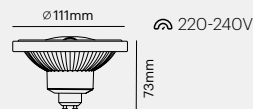

Bombilla AR111

AR111 45° bulb

○ Acabado /Finish Epistar

- 3 años
- IP20
- 45°
- CRI>80
- 30.000h
- 50-60Hz
- >50.000
- >0,50
- -20°C +40°C

EcoRaee 0,11 Uds 50 220-240V

Ref	W/Led	CCT	Lm	Base	PVP
20321	14W	3.000K	1.000	GU10	13,60 €
20338	14W	4.000K	1.050	GU10	13,60 €
20345	14W	6.000K	1.100	GU10	13,60 €

EcoRaee 0,11 Uds 50 12V

Ref	W/Led	CCT	Lm	Base	PVP
20352	14W	3.000K	1.000	G53	14,15 €
20369	14W	4.000K	1.050	G53	14,15 €
20376	14W	6.000K	1.100	G53	14,15 €