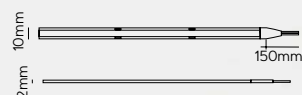

Leo

COB

Tira Led 24V

Tira Led 24V

Samsung

- 5 años
- IP20
- 120°
- CRI>90
- 50.000h
- Regulable
- 24V
- 100.000
- -20°C +40°C

Monocolor

Rollo 5m

IP20

Uds 10

EcoRaee 0,09

Ref	W/m	CCT	Lm/m	>8	📏	PVP
21786	14,4W	3.000K	1.450	45 mm	10x5.000 mm	70,55 €
21793	14,4W	4.000K	1.500	45 mm	10x5.000 mm	70,55 €
21809	14,4W	6.000K	1.550	45 mm	10x5.000 mm	70,55 €

Cleo

COB