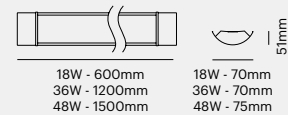

Sigma

Pantalla Slim Led

Slim Led batten

Acabado /Finish ☐

Epistar

- 3 años
- IP20
- IK08
- 120°
- CRI>80
- 30.000h
- 176-264V
- 50-60Hz
- >50.000
- >0,90
- -20°C +40°C

EcoRaee 0,09 Uds 24

Ref	W/Led	CCT	Lm	PVP
61088	18W	4.000K	1.600	16,25 €
61090	36W	4.000K	3.200	28,95 €
61442	48W	4.000K	4.200	39,40 €