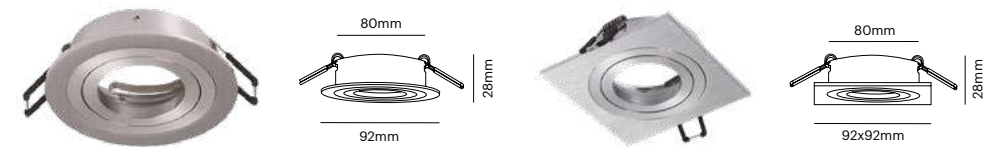

Helios IP20 Aluminio

GU10 incluido 120°

Ref	🗨️	Color	📡	📦	PVP
82857	Circular /Round	●	80 mm	50	6,90 €

Ref	🗨️	Color	📡	📦	PVP
82858	Cuadrado /Square	●	80 mm	50	6,90 €