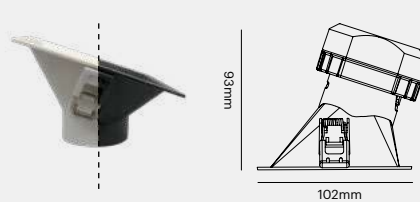

EcoRaee 0

Ref		Color		PVP
NV0104	Estándar Redondo Standard round	●	75 mm	4,15 €
NV0082	Asimétrico Redondo Asymmetric round	○	75 mm	4,15 €
NV0083	Asimétrico Redondo Asymmetric round	●	75 mm	4,15 €
NV0084	Asimétrico Cuadrado Asymmetric square	○	87x87mm	4,15 €
NV0085	Asimétrico Cuadrado Asymmetric square	●	87x87mm	4,15 €
NV0086	Estándar Cuadrado Standard square	○	87x87mm	4,15 €
NV0087	Estándar Cuadrado Standard square	●	87x87mm	4,15 €