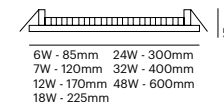

## Downlight empotrable

Recessed downlight

Acabado /Finish

Epistar

- 3 años
- IP40/44
- 120°
- CRI>80
- 30.000h
- 165-245V
- 50-60Hz
- 50.000
- >0,90
- 20 +50°C
- Customizable

Monocolor IP40

Ref	W/Led	CCT	Lm	Color			EcoRaee	PVP
83454	6W	3.000K	400	○	75 mm	100	0,09	7,40 €
83455	6W	4.000K	450	○	75 mm	100	0,09	7,40 €
83456	6W	6.000K	500	○	75 mm	100	0,09	7,40 €
71374	7W	3.000K	665	○	110 mm	100	0,09	8,70 €
71375	7W	4.000K	700	○	110 mm	100	0,09	8,70 €
71789	7W	6.000K	735	○	110 mm	100	0,09	8,70 €
71791	12W	3.000K	1.140	○	150 mm	40	0,09	12,70 €
71792	12W	4.000K	1.200	○	150 mm	40	0,09	12,70 €
71793	12W	6.000K	1.260	○	150 mm	40	0,09	12,70 €
71797	18W	3.000K	1.710	○	200 mm	30	0,09	14,10 €
71761	18W	4.000K	1.800	○	200 mm	30	0,09	14,10 €
71798	18W	6.000K	1.890	○	200 mm	30	0,09	14,10 €
20574	24W	3.000K	2.280	○	275 mm	20	0,09	27,90 €
71382	24W	4.000K	2.400	○	275 mm	20	0,09	27,90 €
20581	24W	6.000K	2.520	○	275 mm	20	0,09	27,90 €
20598	32W	3.000K	3.040	○	375 mm	10	0,16	45,50 €
20604	32W	4.000K	3.200	○	375 mm	10	0,16	45,50 €
20611	32W	6.000K	3.360	○	375 mm	10	0,16	45,50 €
20628	48W	3.000K	4.560	○	575 mm	5	0,16	82,80 €
20635	48W	4.000K	4.800	○	575 mm	5	0,16	82,80 €
20642	48W	6.000K	5.040	○	575 mm	5	0,16	82,80 €
20659	7W	3.000K	665	●	110 mm	100	0,09	9,80 €
20666	7W	4.000K	700	●	110 mm	100	0,09	9,80 €
20673	7W	6.000K	735	●	110 mm	100	0,09	9,80 €
20680	12W	3.000K	1.140	●	150 mm	30	0,09	13,40 €
20697	12W	4.000K	1.200	●	150 mm	30	0,09	13,40 €
20703	12W	6.000K	1.260	●	150 mm	30	0,09	13,40 €
20710	18W	3.000K	1.710	●	200 mm	30	0,09	16,10 €
20727	18W	4.000K	1.800	●	200 mm	30	0,09	16,10 €
20734	18W	6.000K	1.890	●	200 mm	30	0,09	16,10 €
20741	24W	3.000K	2.280	●	275 mm	20	0,09	30,00 €
20758	24W	4.000K	2.400	●	275 mm	20	0,09	30,00 €
20765	24W	6.000K	2.520	●	275 mm	20	0,09	30,00 €
20772	18W	3.000K	1.710	●	200 mm	30	0,09	19,30 €
20789	18W	4.000K	1.800	●	200 mm	30	0,09	19,30 €
20796	18W	6.000K	1.890	●	200 mm	30	0,09	19,30 €
71761BLACK	18W	4.000K	1.800	●	200 mm	30	0,09	15,90 €
71798BLACK	18W	6.000K	1.890	●	200 mm	30	0,09	15,90 €