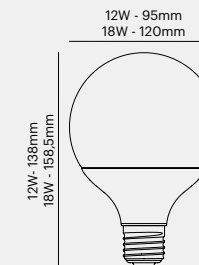

Bombilla globo Led

Led globe bulb

☐ Acabado /Finish Epistar

- 3 años
- IP20
- 230°
- CRI>80
- 30.000h
- 180-250V
- 50-60Hz
- >50.000
- >0,50
- -20°C +40°C

EcoRaee 0,11 Uds 40 Base E27

Ref	W/Led	CCT	Lm	PVP
94147	12W	2.700K	1.080	12,15 €
20031	12W	4.000K	1.140	12,15 €
20048	12W	6.500K	1.200	12,15 €

Ref	W/Led	CCT	Lm	PVP
94146	18W	2.700K	1.620	13,30 €
20055	18W	4.000K	1.710	13,30 €
20062	18W	6.500K	1.800	13,30 €

Gala

E27