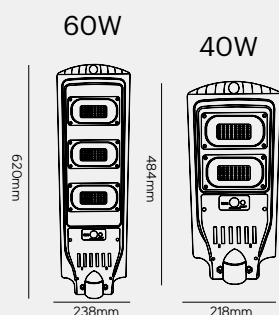

Detroit

SOLAR

MANDO INCLUIDO

Farola solar residencial

Residential solar street light

Acabado /Finish ●

Cree

- 3 años
- IP65
- IK04
- 120°
- CRI>80
- 30.000h
- -20°C +40°C
- 3-4 m

EcoRaee 0,16

Ref	W/Led	CCT	Lm		PVP
83480	40W	6.500K	750/850	218X484X56	52,55 €
83481	60W	6.500K	1.400/1.500	1080X484X55	63,10 €

4 Modos de trabajo

/4 operating modes