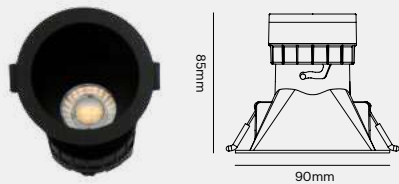

Accesorios

Milán PVC Spot Empotrable

Accessories PVC Recessed spotlight

- Acc. PVC estándar redondo

NV0104 60° | Color ●

- Acc. PVC estándar cuadrado

NV0086, NV0087 60° | Color ●