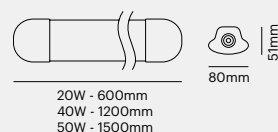

Kyos

130 lm/W

ALTO RENDIMIENTO

Pantalla estanca Led

Led Waterproof Fixture

Acabado /Finish ○

Epistar

Lifud

- 3 años
- IP65
- IK08
- 120°
- CRI>80
- 30.000h
- 176-264V
- 50-60Hz
- >150.000
- >0,90
- -20°C +40°C

Ref	W/Led	CCT	Lm	☐	EcoRaee	PVP
61379	20W	4.000K	2.600	12	0,09	29,60 €
61376	20W	6.000K	2.700	12	0,09	29,60 €
71832	40W	4.000K	5.100	8	0,16	44,95 €
61377	40W	6.000K	5.200	8	0,16	44,95 €
71833	50W	4.000K	6.500	8	0,16	58,65 €
61378	50W	6.000K	6.700	8	0,16	58,65 €