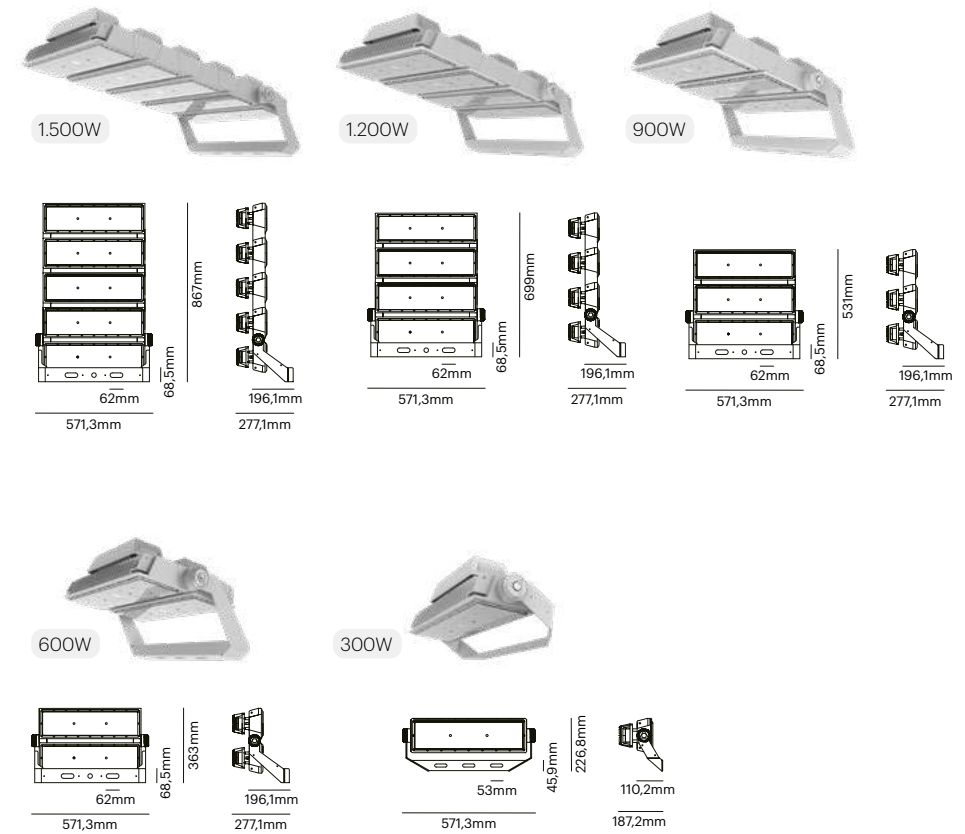

Tritón Evo

Nuevo

160 lm/W

IP66

Proyector modular

Modular floodlight

Acabado / Finish ○

Cree

Sonsen

Ref	W/Led	CCT	Lm	EcoRae	PVP
83737	300W	4.000K	50.000	0,5	758,95 €
83738	300W	5.700K	50.000	0,5	758,95 €
83739	600W	4.000K	99.840	0,5	1409,50 €
83740	600W	5.700K	99.840	0,5	1409,50 €
83741	900W	4.000K	150.000	0,5	1951,60 €
83742	900W	5.700K	150.000	0,5	1951,60 €

Ref	W/Led	CCT	Lm	EcoRae	PVP
83743	1.200W	4.000K	200.000	0,5	2629,30 €
83744	1.200W	5.700K	200.000	0,5	2629,30 €
83745	1.500W	4.000K	250.000	0,5	3035,80 €
83746	1.500W	5.700K	250.000	0,5	3035,80 €

Ref	PVP
83899	75,00 €

6 Ópticas a consultar
6 Opticians to consult

- 5 años
- IP66
- IK10
- Consultar
- CRI>70
- Regulable 0-10V
- 100.000h
- 220-240V
- 50-60Hz
- 25.000
- >0,90
- -25°C +40°C