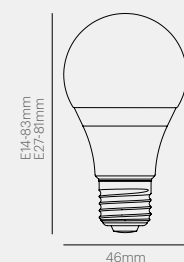

Alba

E14

E27

270°

Bombilla esférica

Spherical light bulb

Acabado /Finish ○

Epistar

- 3 años
- IP20
- 270°
- CRI>80
- 30.000h
- 180-250V
- 50-60Hz
- >50.000
- >0,50
- -20°C +40°C

EcoRaee 0,11 Uds 100

Ref	Base	W/Led	CCT	Lm	PVP
94476	E14	5W	2.700K	450	3,10 €
94478	E14	5W	4.000K	475	3,10 €
61252	E14	5W	6.500K	500	3,10 €
94466	E14	7W	2.700K	630	3,90 €
94468	E14	7W	4.000K	665	3,90 €
61244	E14	7W	6.500K	700	3,90 €

Dona

E27