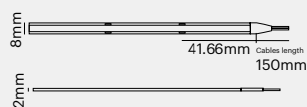

Mara

Nuevo **COB**

Tira Led 24V COB

Tira Led 24V COB

- 3 años
- IP20
- 120°
- CRI>80
- 30.000h
- Regulable
- 24V
- 50.000
- -20°C +40°C

Monocolor

Rollo 5m

IP20

Uds 50

EcoRaee 0,09

Ref	W/m	CCT	Lm/m	✂	📏	Leds/m	PVP
83552	10W	2.700K	950	41,66 mm	8x5.000 mm	384	59,70 €
NV0127	10W	3.000K	1.000	41,66 mm	8x5.000 mm	384	59,70 €
NV0128	10W	4.000K	1.050	41,66 mm	8x5.000 mm	384	59,70 €
NV0129	10W	6.000K	1.100	41,66 mm	8x5.000 mm	384	59,70 €