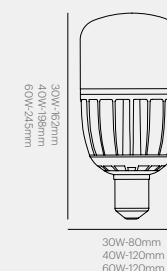

Bombilla de alta potencia

High-power bulb

Acabado /Finish ○

Epistar

- 3 años
- IP20
- 180°
- CRI>80
- 25.000h
- 220-240V
- 50-60Hz
- >50.000
- >0,50
- -20°C +40°C

EcoRaee 0,11 Uds 20

Ref	Base	W/Led	CCT	Lm	PVP
20222	E27	30W	3.000K	3.350	21,50 €
20239	E27	30W	4.000K	3.400	21,50 €
20246	E27	30W	6.000K	3.450	21,50 €
20253	E27	40W	3.000K	4.450	31,60 €
20277	E27	40W	4.000K	4.500	31,60 €
20284	E27	40W	6.000K	4.550	31,60 €

EcoRaee 0,11 Uds 10

Ref	Base	W/Led	CCT	Lm	PVP
20291	E40	60W	3.000K	6.650	52,95 €
20307	E40	60W	4.000K	6.700	52,95 €
20314	E40	60W	6.000K	6.750	52,95 €