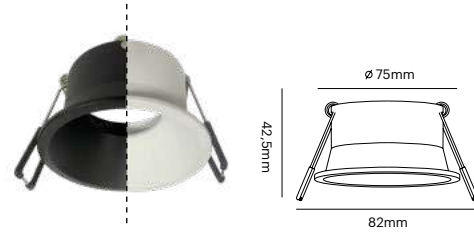

## Etna Nuevo IP20 Aluminio

GU10 incluido

Ref	Color	📦	PVP
83717	○	50	9,90 €
83718	●	50	9,90 €