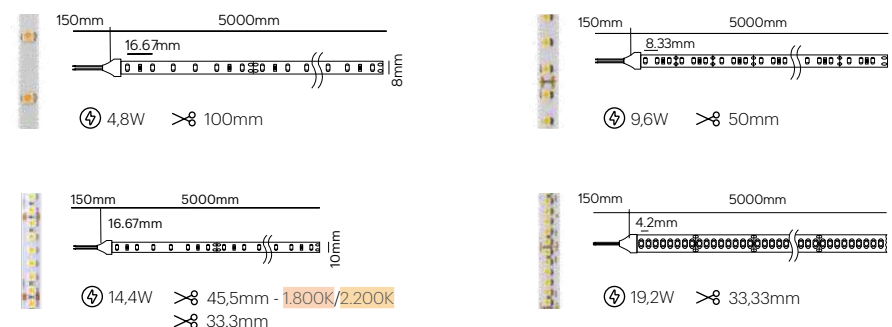

Monocolor

Monocolor @ Rollo 5m IP20 Uds 50 EcoRaee 0,09

Ref	W/m	CCT	Lm/m	Leds/m	PVP	Ref	W/m	CCT	Lm/m	Leds/m	PVP
14560	4,8W	2.700K	500	60	31,50 €	83605	14,4W	1.800K	1.200	180	84,90 €
14561	4,8W	3.000K	530	60	31,50 €	83604	14,4W	2.200K	1.350	180	84,90 €
14562	4,8W	4.000K	550	60	31,50 €	14568	14,4W	2.700K	1.450	180	73,30 €
14563	4,8W	6.000K	580	60	31,50 €	14569	14,4W	3.000K	1.480	180	73,30 €
14564	9,6W	2.700K	1.175	120	54,95 €	14570	14,4W	4.000K	1.500	180	73,30 €
14565	9,6W	3.000K	1.225	120	54,95 €	14571	14,4W	6.000K	1.530	180	73,30 €
14566	9,6W	4.000K	1.250	120	54,95 €	14573	19,2W	2.700K	1.800	240	90,25 €
14567	9,6W	6.000K	1.280	120	54,95 €	14574	19,2W	3.000K	1.850	240	90,25 €
						14575	19,2W	4.000K	1.900	240	90,25 €
						14576	19,2W	6.000K	1.950	240	90,25 €

Monocolor @ Rollo 50m IP20 Uds 1 EcoRaee 0,16

Ref	W/m	CCT	Lm/m	Leds/m	PVP	Ref	W/m	CCT	Lm/m	Leds/m	PVP
14596	14,4W	2.700K	1.450	180	628,35 €	14600	19,2W	2.700K	1.800	240	879,50 €
14597	14,4W	3.000K	1.480	180	628,35 €	14601	19,2W	3.000K	1.850	240	879,50 €
14598	14,4W	4.000K	1.500	180	628,35 €	14602	19,2W	4.000K	1.900	240	879,50 €
14599	14,4W	6.000K	1.530	180	628,35 €	14603	19,2W	6.000K	1.950	240	879,50 €