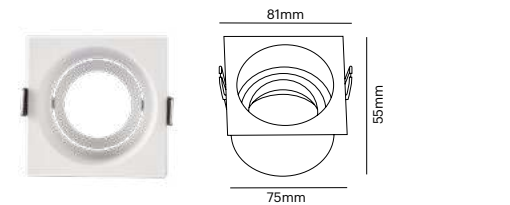

Grosa IP20 Aluminio

GU10 incluido 120°

Ref	Color	📡	📦	PVP
83182	○	75 mm	50	13,20 €