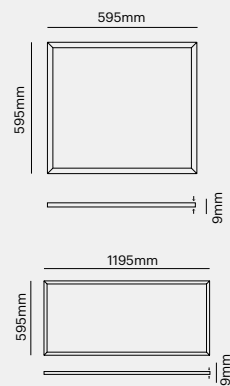

Alfa

UGR<19

FORMATO SLIM

Paneles Led

Led panels

Acabado /Finish ○

Epistar

- 5 años
- IP20
- IK05
- 120°
- UGR<19
- CRI>80
- Flicker free
- 50.000h
- 176-264V
- 50-60Hz
- >150.000
- >0,90

Amber

UGR<19