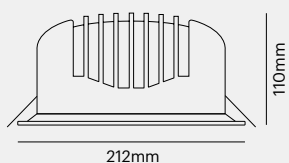

Spectrum

ÓPTICA 60°

TECHO ALTO

Downlight empotrable

Recessed downlight

Acabado /Finish ●

Cree

Lifud

- 3 años
- IP40
- 08
- 60°
- CRI>90
- 30.000h
- 220-240V
- 50-60Hz
- 50.000
- >0,95
- -20 +50°C
- Customizable

EcoRaee 0,09 Color ● Uds 12

Ref	W/Led	CCT	Lm	200 mm	PVP
82881	50W	4.000K	5.000	200 mm	122,90 €
82882	50W	6.000K	5.100	200 mm	122,90 €