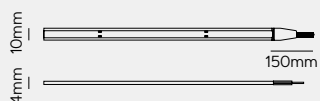

Devin

IP67

COB

Tira Led 230V

Led strip 230V

- 3 años
- IP67
- 120°
- CRI>80
- 30.000h
- Regulable
- 220-240V
- 50-60Hz
- >0,90
- -20°C +40°C

Monocolor Rollo 50m IP67 EcoRaee 0,09

Ref	W/m	CCT	Lm/m	Leds/m	>	Ⓜ	PVP
83361	10W	2.700K	925	240	100 mm	10x50.000	16,85 €
83538	10W	3.000K	930	240	100 mm	10x50.000	16,85 €
83362	10W	4.000K	950	240	100 mm	10x50.000	16,85 €
83363	10W	6.000K	975	240	100 mm	10x50.000	16,85 €
83537	14W	2.700K	1.150	296	125 mm	10x50.000	18,95 €
83539	14W	3.000K	1.200	296	125 mm	10x50.000	18,95 €
83540	14W	4.000K	1.230	296	125 mm	10x50.000	18,95 €
83541	14W	6.000K	1.270	296	125 mm	10x50.000	18,95 €

Acc	Ref	Ⓜ	PVP
	14633	Evans mando 1 zona Evans remote 1 zone	33,30 €
	14634	Evans mando 4 zonas Evans remote 4 zones	35,50 €
	83226	Receptor mono/RGB Mono/RGB receiver	85,70 €

Acc	Ref	Ⓜ	Ⓜ	PVP
	83464	Conector inicial Initial connector	1	2,75 €
	83465	Tapa final End cap	1	1,10 €