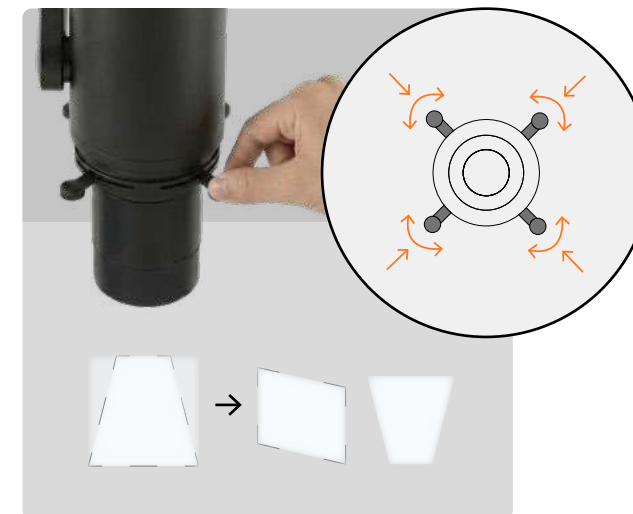

Any type of custom gobo in one or multiple colors.

Palas ajustables que permiten crear  
diversas formas y proyecciones  
cuadradas desde cualquier ángulo

Adjustable blades that allow the creation of various  
shapes and square projections from any angle