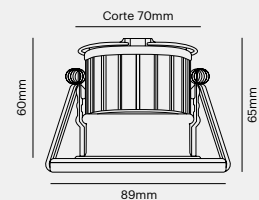

Miami IP65

Downlight empotrable

Recessed downlight

Acabado / Finish ☐

Epistar

Regulable Opcional - TRIAC

- 3 años
- IP65
- 60°
- UGR<19
- CRI>80
- Flicker free
- 30.000h
- Regulable
- 220-240V
- 50-60Hz
- 50.000
- >0,90
- -20 +40°C
- Customizable

Ref	W/Led	CCT	Lm	70 mm	36	EcoRaee	PVP
83186	8W	2.700K - 4.000K - 6.500K	760-800-840	70 mm	36	0,09	45,60 €