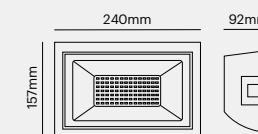

Altea Rectangular

Foco basculante

Adjustable spotlight

Acabado /Finish ○

☒ Cree

☒ Lifud

- ☒ 3 años
- ☒ IP40
- ☒ 100°
- ☒ CRI>80
- ☒ 30.000h
- ☒ 220-240V
- ☒ 50-60Hz
- ☒ 50.000
- ☒ >0,90
- ☒ -20 +40°C

☒ EcoRaee 0,16 ☒ Uds 5

Ref	W/Led	CCT	Lm	☒	PVP
83479	40W	3.000K-4.000K-6.000K	3.600-4.000	230x137mm	109,50 €