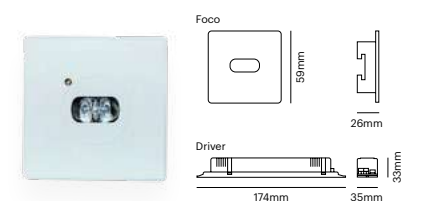

Avalon vial

Evacuación

Ref	Lm	PVP	Ref	Lm	PVP
EM31070V	70	61,60 €	EM31200V	200	74,20 €
EM31100V	100	65,80 €	EM31260V	260	78,30 €
EM31150V	150	70,00 €