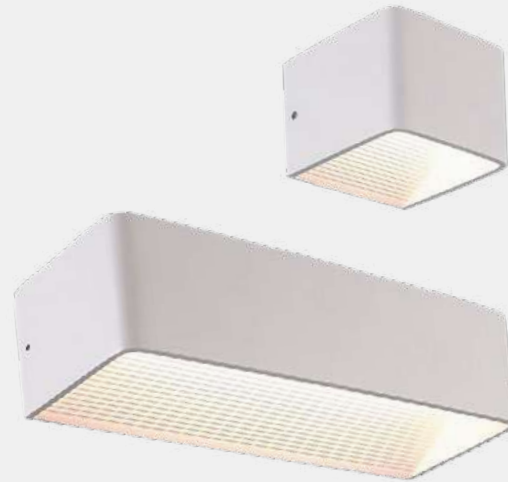

Kefi

Aplique de pared

Wall light

Acabado /Finish ☐

Cree

- 3 años
- IP20
- CRI>80
- 50.000h
- 220-240V
- 50-60Hz
- 50.000
- >0,90 icon"/> >0,90

EcoRaee 0,16

Ref	W/Led	CCT	Lm	Color		PVP	Ref	W/Led	CCT	Lm	Color		PVP
82299	6W	3.000K	400	○	20	45,10 €	82264	16W	3.000K	1.200	○	10	67,70 €
82300	6W	3.000K	400	●	20	45,10 €	82265	16W	3.000K	1.200	●	10	67,70 €