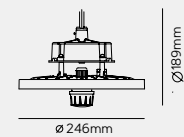

Mylos

180 lm/W

Campana LED

LED High Bay

Acabado /Finish ●

Cree

Sosen

- 5 años
- IP65
- IK10
- 120°
- CRI > 80
- 100.000h
- Regulable
- 120-277V
- 50-60Hz
- > 50,000 lifespan icon"/> > 50.000
- > 0,90 CRI icon"/> > 0,90
- -20°C + 40°C