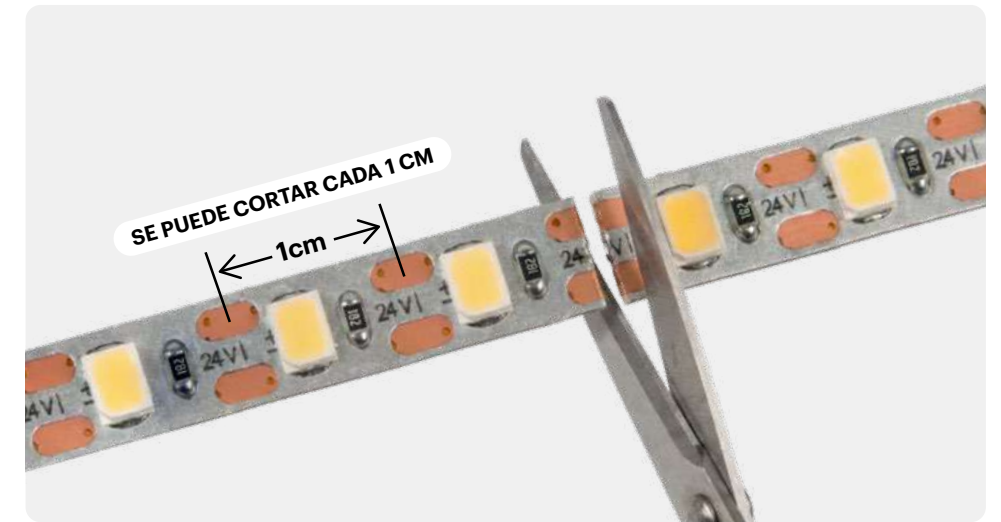

Monocolor

Rollo 5m

IP20

EcoRaee 0,09

Ref	W/m	CCT	Lm/m	LED	Leds/m	PVP
83342	10W	3.000K	600	5x5.000 mm	120	31,50 €
83343	10W	4.000K	625	5x5.000 mm	120	31,50 €
83344	10W	6.000K	650	5x5.000 mm	120	31,50 €

01

02

Especial