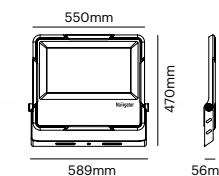

Apertura 90° 200W