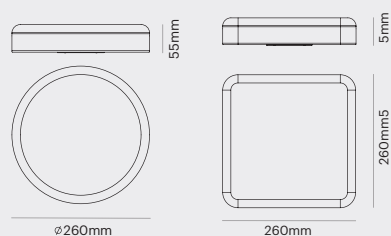

Loki

Nuevo

IP65

Plafón de superficie

Surface-mounted light

Acabado /Finish ○

Samsung

- 5 años
- IP65
- IK10
- 120°
- CRI>80
- 50.000h
- 220-240V
- 50-60Hz
- 50.000
- >0,90
- -20 +40°C

EcoRaee 0,16 Uds 5

Ref	Forma	W/Led	CCT	Lm	PVP
83817	○	26W	3.000K - 4.000K - 6.500K	2.964-3.120-3.276	34,75 €
83818	□	26W	3.000K - 4.000K - 6.500K	2.964-3.120-3.276	37,45 €

Chicago

IP65

DIFUSIÓN DE LUZ DE 360°