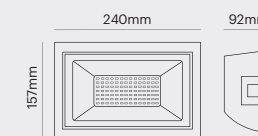

Altea Rectangular

Foco basculante

Adjustable spotlight

Acabado /Finish ☐

Cree

Lifud

- 3 años
- IP40
- 100°
- CRI>80
- 30.000h
- 220-240V
- 50-60Hz
- 50.000
- >0,90
- -20 +40°C

EcoRaee 0,16 Uds 5

Ref	W/Led	CCT	Lm		PVP
83479	40W	3.000K-4.000K-6.000K	3.600-4.000	230x137mm	109,50 €