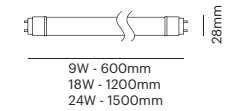

## Tubos Led

Led Tubes

Acabado /Finish ○

📦 Samsung

🌱 EcoRaee 0,11 📦 Pcs 25

Ref	W/Led	CCT	Lm	PVP
83597	9W	3.000K - 4.000K - 5.700K	945	6,80 €
83598	18W	3.000K - 4.000K - 5.700K	1.850	8,50 €
83599	24W	3.000K - 4.000K - 5.700K	2.500	11,00 €