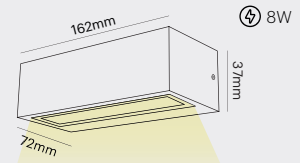

## Aplique de pared

Wall light

Acabado /Finish

Samsung

Lifud

10W

8W

- 3 años
- IP65
- IK08
- CRI>80
- 30.000h
- 220-240V
- 50-60Hz
- >50.000
- 20°C +40°C