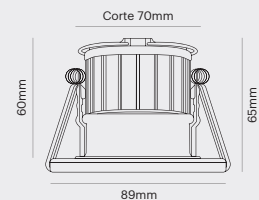

Miami IP65

Downlight empotrable

Recessed downlight

Acabado / Finish ☐

Epistar

Regulable Opcional - TRIAC

- 3 años
- IP65
- 60°
- UGR<19
- CRI>80
- Flicker free
- 30.000h
- Regulable opc.
- 220-240V
- 50-60Hz
- 50.000
- >0,90
- -20 +40°C
- Customizable

Ref	W/Led	CCT	Lm	↑	↓	EcoRaee	PVP
83186	8W	2.700K - 4.000K - 6.500K	760-800-840	70 mm	36	0,09	45,60 €