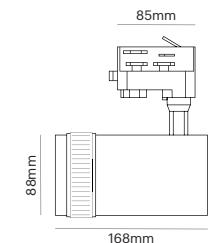

- 5 años
- IP40
- CRI >95
- 50.000h
- 15° a 60°
- 220-240V
- -20 +45°C
- 50.000
- 50-60Hz
- >0,90

EcoRaee 0,16 Pcs 15

Ref	W/Led	CCT	Lm	Color	PVP
83722	30W	2.700K-4.000K-5.700K	3.000-3.200	●	159,00 €
83723	30W	2.700K-4.000K-5.700K	3.000-3.200	○	159,00 €