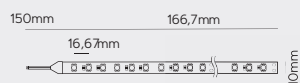

Platón

Tira led 24V

Led strip 24V

- 5 años
- 120°
- CRI>90
- 50.000h
- Regulable
- 24V
- 100.000
- -20°C +40°C

cct @ Rollo 5m Uds 10 EcoRaee 0,09 Leds/m 60

IP20						IP65					
Ref	W/m	CCT	Lm/m	∞	PVP	Ref	W/m	CCT	Lm/m	∞	PVP
82785	14,4W	2.700K-6.500K	1.440	166mm	67,70 €	82787	14,4W	2.700K-6.500K	1.440	166mm	84,55 €