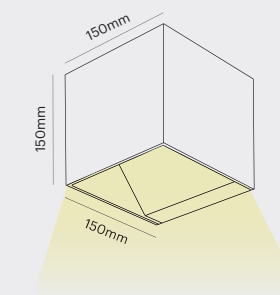

Aplique de pared solar

Solar wall light

Acabado /Finish ☒

☐ Cree

- Carga completa 6-20h | Autonomía 6-20h
- 3 años
- IP65
- 90°
- CRI>80
- 50.000h
- -20°C +45°C

EcoRaee 0,16 Uds 20

Ref	W/Led	CCT	Color	Lm	PVP
83550	10W	2.700K - 3.000K - 4.000K	○	800	50,75 €
83551	10W	2.700K - 3.000K - 4.000K	●	800	50,75 €