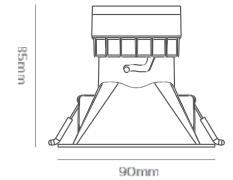

Milán

Nuevo

UGR<19

Downlight empotrable

Recessed downlight

Acabado /Finish ☐ ☒

Epistar

CCT

Regulable - TRIAC

- 3 años
- IP44
- 60/100°
- UGR<19
- CRI>80
- Flicker free
- 30.000h
- Regulable
- 220-240V
- 50-60Hz
- 50.000
- >0,90
- -20 +45°C
- Customizable

Ref	W/Led	CCT	Lm	Color	↑↓	⊞	EcoRaee	PVP
83549	8W	2.700K - 3.000K - 4.000K	760-800-840	○	75 mm	50	0,11	13,60 €

¡Accesorio estándar incluido!

Regulación de intensidad opcional por triac y temperatura de color con selector de 3 posiciones integrado.

Optional triac dimming and color temperature adjustment with an integrated 3-position selector.

2.700K 3.000K 4.000K

26 Accesorios disponibles en múltiples acabados

26 accessories available in multiple finishes