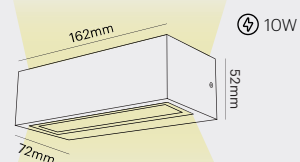

Bosco

IP65

CCT

Aplique de pared

Wall light

Acabado /Finish ☐

Samsung

Lifud

10W