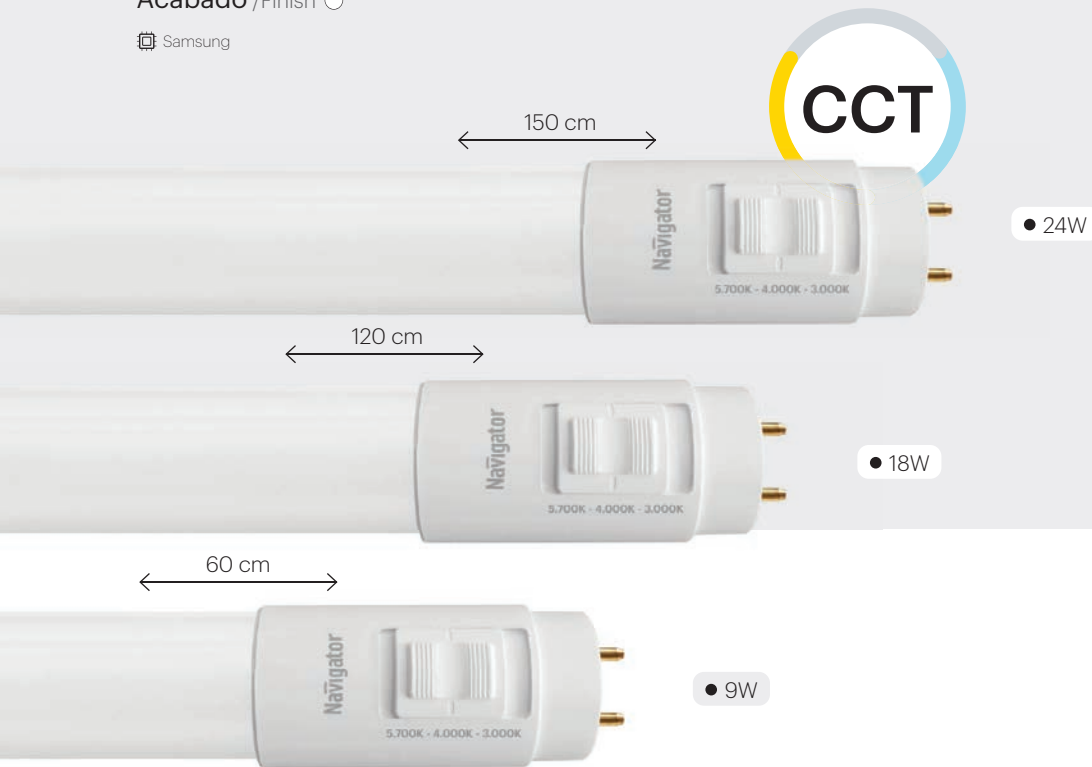

Vesta Nuevo

Tubos Led

Led Tubes

Acabado /Finish ○

📦 Samsung