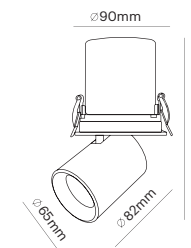

EcoRaee 0,16 ☐ Color ☐ 90 mm

Ref	W/Led	CCT	Lm		PVP
83832	12W	1.800K-2.800K-4.000K	580/870/980	40	52,65 €
83485	12W	3.000K-4.000K-6.000K	1.100/1.200/1.300	40	52,65 €

Acc	Ref	
	NV0187	Lente 15° Boston orientable 12W 15° Lens Boston adjustable 12W
	NV0188	Lente 24° Boston orientable 12W 24° Lens Boston adjustable 12W

Corte de techo: 90mm