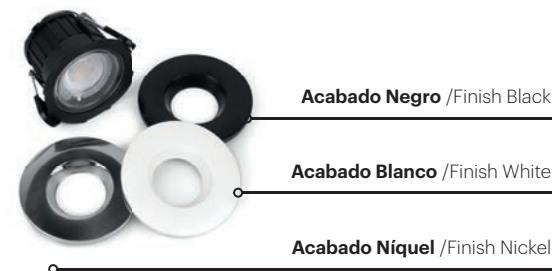

**Material ignífugo**  
90 min de resistencia al fuego

*Flame-retardant material 90 minutes of fire resistance*

Regulación de intensidad por TRIAC  
*TRIAC dimming*

**3 Aros intercambiables incluidos**

Interchangeable rings 3 included