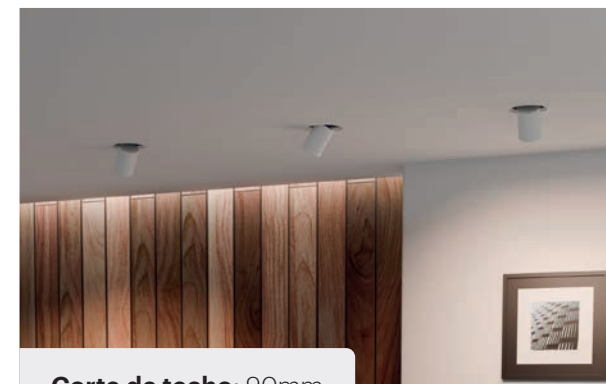

EcoRaee 0,16 ☐ Color ☐ 90 mm

Ref	W/Led	CCT	Lm		PVP
83832	12W	1.800K-2.800K-4.000K	580/870/980	40	52,65 €
83485	12W	3.000K-4.000K-6.000K	1.100/1.200/1.300	40	52,65 €

Acc	Ref	
	NV0187	Lente 15° Boston orientable 12W 15° Lens Boston adjustable 12W
	NV0188	Lente 24° Boston orientable 12W 24° Lens Boston adjustable 12W

Corte de techo: 90mm

1.800K

2.800K

3.000K

4.000K

6.000K