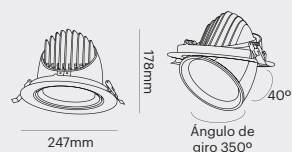

## Foco basculante

Adjustable spotlight

Acabado /Finish

 Cree

 Lifud

-  3 años
-  IP40
-  45°
-  CRI>80
-  30.000h
-  220-240V
-  50-60Hz
-  50.000
-  >0,90
-  -20 +40°C

 EcoRaee 0,16  Uds 5

Ref	W/Led	CCT	Lm		PVP
83486	40W	3.000K-4.000K-6.000K	3.600-4.000	195mm	158,75 €