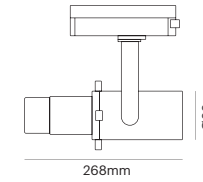

Velum

Nuevo

Ópticas enfocables
Focus-adjustable optics

Foco de carril trifásico

Three-phase track light

Acabado /Finish ●

Cree

Lifud

5 años IP20 15-45° CRI >90 50.000h

100-240V 50-60Hz 50.000 -20 +50°C

Dimensions 88x273 mm EcoRaee 0,16

Ref	W/Led	CCT	PVP
83607	32W	2.700K-7.000K	649,00 €

Mas colores
a consultar
/Upon request

Todos los colores temperatura /All color temperatures

Cualquier tipo de gobo
personalizado en uno o varios colores

Any type of custom gobo in one or multiple colors.

Palas ajustables que permiten crear
diversas formas y proyecciones
cuadradas desde cualquier ángulo

Adjustable blades that allow the creation of various
shapes and square projections from any angle

Permite ajustar el enfoque
para suavizar o difuminar
las formas

Allows adjustment of the focus to
soften or blur the shapes.