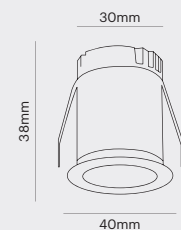

Baku

Nuevo

CORTE 30mm

Mini foco

Mini spotlight

Acabado /Finish ☐

Epistar (COB)

- 3 años
- IP40
- 24°
- UGR<19
- CRI 90
- 30.000h
- 165-265V
- 50-60Hz
- 10.000
- >0,50
- -20°C +40°C