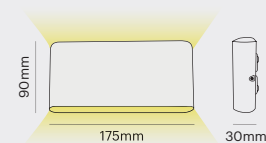

Linda

Nuevo

IP65

Aplique de pared

Wall light

Acabado /Finish ☐

CCT

- 3 años
- 120°
- IP65
- CRI>80
- 30.000h
- 220-240V
- 50Hz
- 30.000
- 0,80
- 25°C

EcoRaee 0,09 Uds 40

Ref	W/Led	CCT	Color	Lm	PVP
83834	2x6W	2.700K-3.300K-4.000K	●	850-900-910	47,90 €
83833	2x6W	2.700K-3.300K-4.000K	○	850-900-910	47,90 €

Pylos

IP65