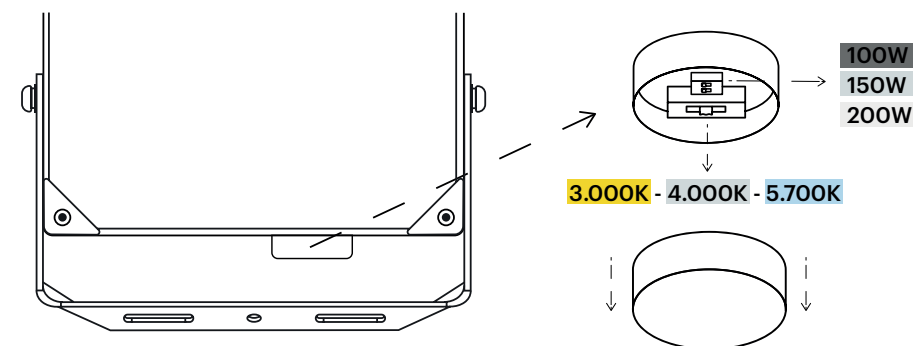

Selectores de Potencia y CCT

Power and CCT Selectors

IP66

Selector de potencia y de CCT

- 5 años
- IP66
- IK09
- 60°
- CRI>70
- 50.000h
- 120-277V
- 50-60Hz
- 10.000
- >0,95
- 20°C +45°C

100W  
150W  
200W