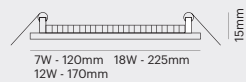

Berna Nuevo

Downlight empotrable

Recessed downlight

Acabado /Finish ☐

Epistar

- 3 años
- IP44
- 120°
- CRI>80
- 30.000h
- 165-245V
- 50-60Hz
- 50.000
- >0,90
- -20 +50°C
- Customizable

Ref	W/Led	CCT	Lm	Color			EcoRaee	PVP
83778	7W	3.000K - 4.000K - 6.000K	695-800-835	☐	100x100	100	0,09	11,90 €
83779	12W	3.000K - 4.000K - 6.000K	1120-1300-1360	☐	150x150	40	0,09	15,90 €
83780	18W	3.000K - 4.000K - 6.000K	1630-1900-1990	☐	200x200	30	0,09	18,90 €