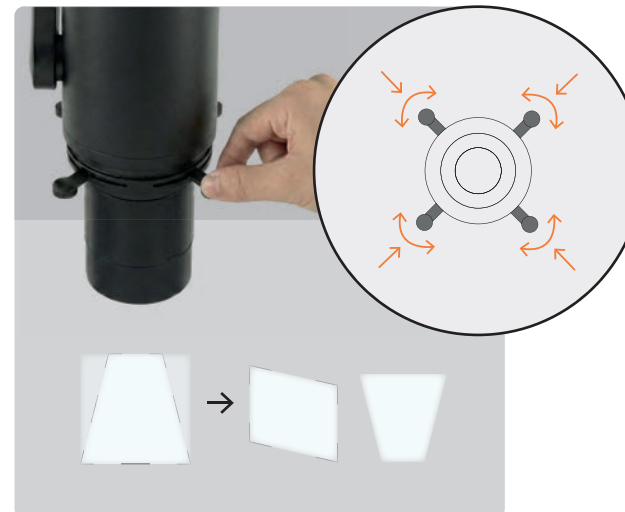

Any type of custom gobo in one or multiple colors.

Palas ajustables que permiten crear  
diversas formas y proyecciones  
cuadradas desde cualquier ángulo

Adjustable blades that allow the creation of various  
shapes and square projections from any angle