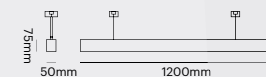

## Luminaria lineal

Linear luminaire

Acabado /Finish

Cree

Lifud

- 5 años
- IP20
- 90°
- CRI>80
- 70.000h
- 220V
- 50-60Hz
- 25.000
- >0,90
- 20°C +45°C