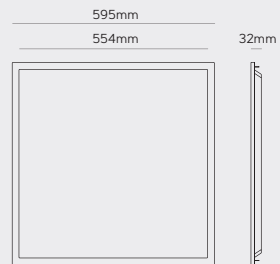

Vian

Paneles Led

Led panels

Acabado /Finish ☐

Epistar

- 3 años
- IP20
- 120°
- CRI>80
- 30.000h
- 220-240V
- 50.000
- -25°C +40°C

EcoRaee 0,16

Ref	W/Led	CCT	Lm	Color	PVP
83309	40W	3.000K - 4.000K - 6.500K	4.000	☐	51,90 €

Luka

MARCO ILUMINADO