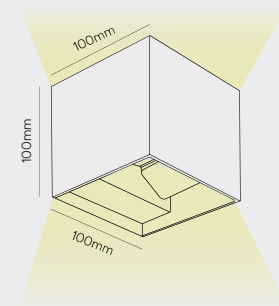

Deka

Nuevo

0-120°

IP65

Aplique de pared

Wall light

Acabado /Finish ☐

☐ Cree

☐ Lifud

- 3 años
- IP65
- IK08
- 0-120°
- CRI>80
- 50.000h
- 220-240V
- 50-60Hz
- >50.000
- >0,50
- -25°C +45°C

Deka solar

Nuevo

IP65

SOLAR