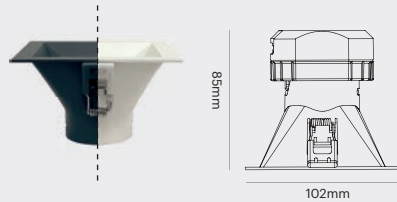

## Milán PVC Spot Empotrable

Accessories PVC Recessed spotlight

● Acc. PVC estándar redondo

NV0104 ▲ 60° | Color ●

● Acc. PVC estándar cuadrado

NV0086, NV0087 ▲ 60° | Color ●

● Acc. PVC asimétrico redondo

NV0082, NV0083 ▲ 60° | Color ○