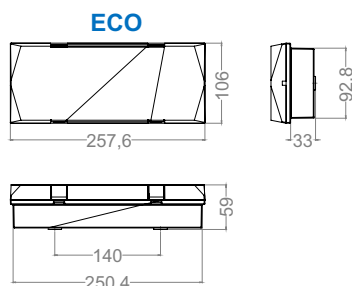

CREATECH

ECO

ECO W

CÓDIGO	APLICAÇÃO	FUNCION.	COM TEST	TEMP. COR	LUMENS (EM)	AUTONOMIA	PREÇO
VERSÃO TRANSPARENTE Autónoma sem Auto-Teste							
CREA11111	PAREDE / TETO	M / NM	TC	LED - 5000k WW (LED - 3000k)	120 LM	2H	43.52 €
CREB11111	PAREDE / TETO	M / NM	TC	LED - 5000k WW (LED - 3000k)	120 LM	2H	51.29 €

Grelha de Proteção IK10

Difusor Dupla Face

Kit de encastrar em Teto Falso

CÓDIGO	PVP	DESCRIÇÃO	CÓDIGO	PVP
ACESSÓRIOS				
AA 0001	25,20 €	Grelha de Proteção (IK10)	BA 0001	28,00 €
AA 0002	5,60 €	KIT de Encastrar em Teto Falso	BA 0002	5,76 €
AA 0003	13,16 €	Difusor Dupla Face	BA 0003	19,04 €
AA 0013	15,60 €	Acrílico Dupla Face Serigrafado	BA 0013	20,20 €