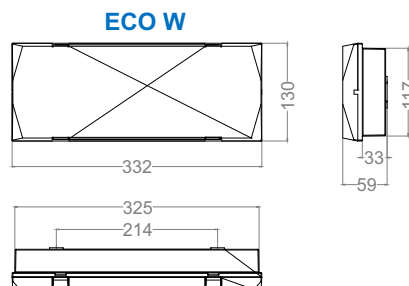

CREATECH

ECO

ECO W

CÓDIGO	APLICAÇÃO	FUNCION.	COM TEST	TEMP. COR	LUMENS (EM)	AUTONOMIA	PREÇO
VERSÃO TRANSPARENTE Autónoma sem Auto-Teste							
CREA11111	PAREDE / TETO	M / NM	TC	LED - 5000k WW (LED - 3000k)	120 LM	2H	43.52 €
CREB11111	PAREDE / TETO	M / NM	TC	LED - 5000k WW (LED - 3000k)	120 LM	2H	51.29 €

Grelha de Proteção IK10

Difusor Dupla Face

Kit de encastrar em Teto Falso

CÓDIGO	PVP	DESCRIÇÃO	CÓDIGO	PVP
ACESSÓRIOS				
AA 0001	25,20 €	Grelha de Proteção (IK10)	BA 0001	28,00 €
AA 0002	5,60 €	KIT de Encastrar em Teto Falso	BA 0002	5,76 €
AA 0003	13,16 €	Difusor Dupla Face	BA 0003	19,04 €
AA 0013	15,60 €	Acrílico Dupla Face Serigrafado	BA 0013	20,20 €